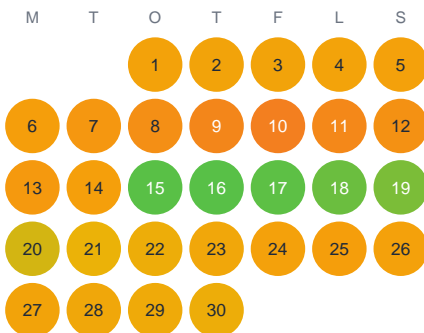

Huggtabell 2026 — Acksjön

Acksjön · Gävleborg · huggtabell.se · modell v1 (2026-06)

Januari

Februari

Mars

April

Maj

Juni

Juli

Augusti

September

Oktober

November

December