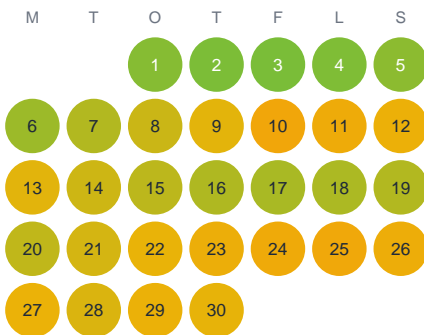

Huggtabell 2026 — Acksjön

Acksjön · Jönköping · huggtabell.se · modell v1 (2026-06)

Januari

Februari

Mars

April

Maj

Juni

Juli

Augusti

September

Oktober

November

December