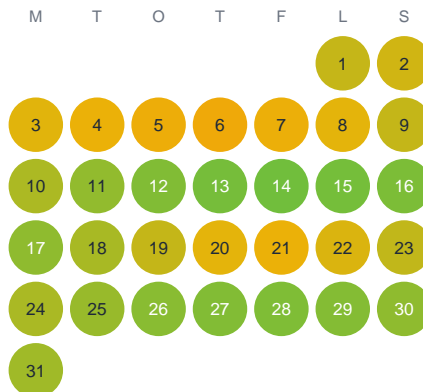

Huggtabell 2026 — Acksjön

Acksjön · Jönköping · huggtabell.se · modell v1 (2026-06)

Januari

Februari

Mars

April

Maj

Juni

Juli

Augusti

September

Oktober

November

December