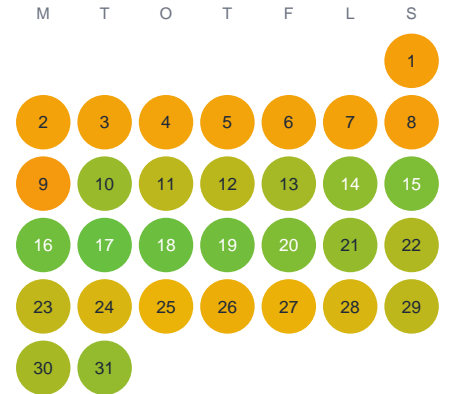

Huggtabell 2026 — Acksjön

Acksjön · Jönköping · huggtabell.se · modell v1 (2026-06)

Januari

Februari

Mars

April

Maj

Juni

Juli

Augusti

September

Oktober

November

December