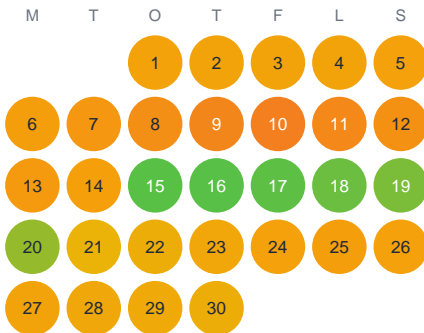

Huggtabell 2026 — Ackjalamm

Ackjalamm · Gävleborg · huggtabell.se · modell v1 (2026-06)

Januari

Februari

Mars

April

Maj

Juni

Juli

Augusti

September

Oktober

November

December