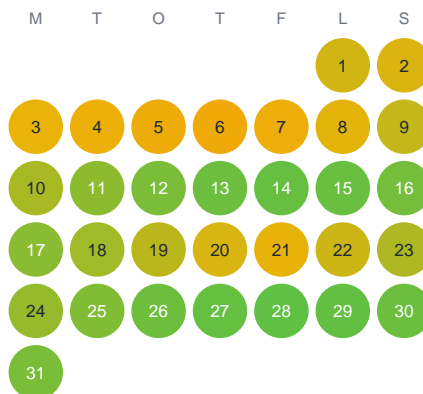

Huggtabell 2026 — Abiskojaure

Abiskojaure · Norrbotten · huggtabell.se · modell v1 (2026-06)

Januari

Februari

Mars

April

Maj

Juni

Juli

Augusti

September

Oktober

November

December