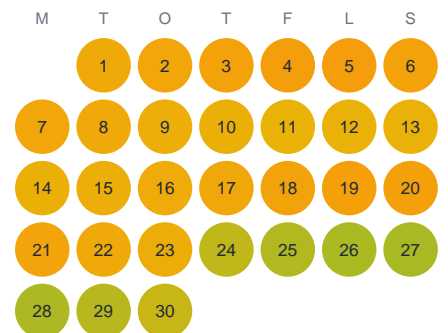

Huggtabell 2026 — Abborrvattnet

Abborrvattnet · Västerbotten · huggtabell.se · modell v1 (2026-06)

Januari

Februari

Mars

April

Maj

Juni

Juli

Augusti

September

Oktober

November

December