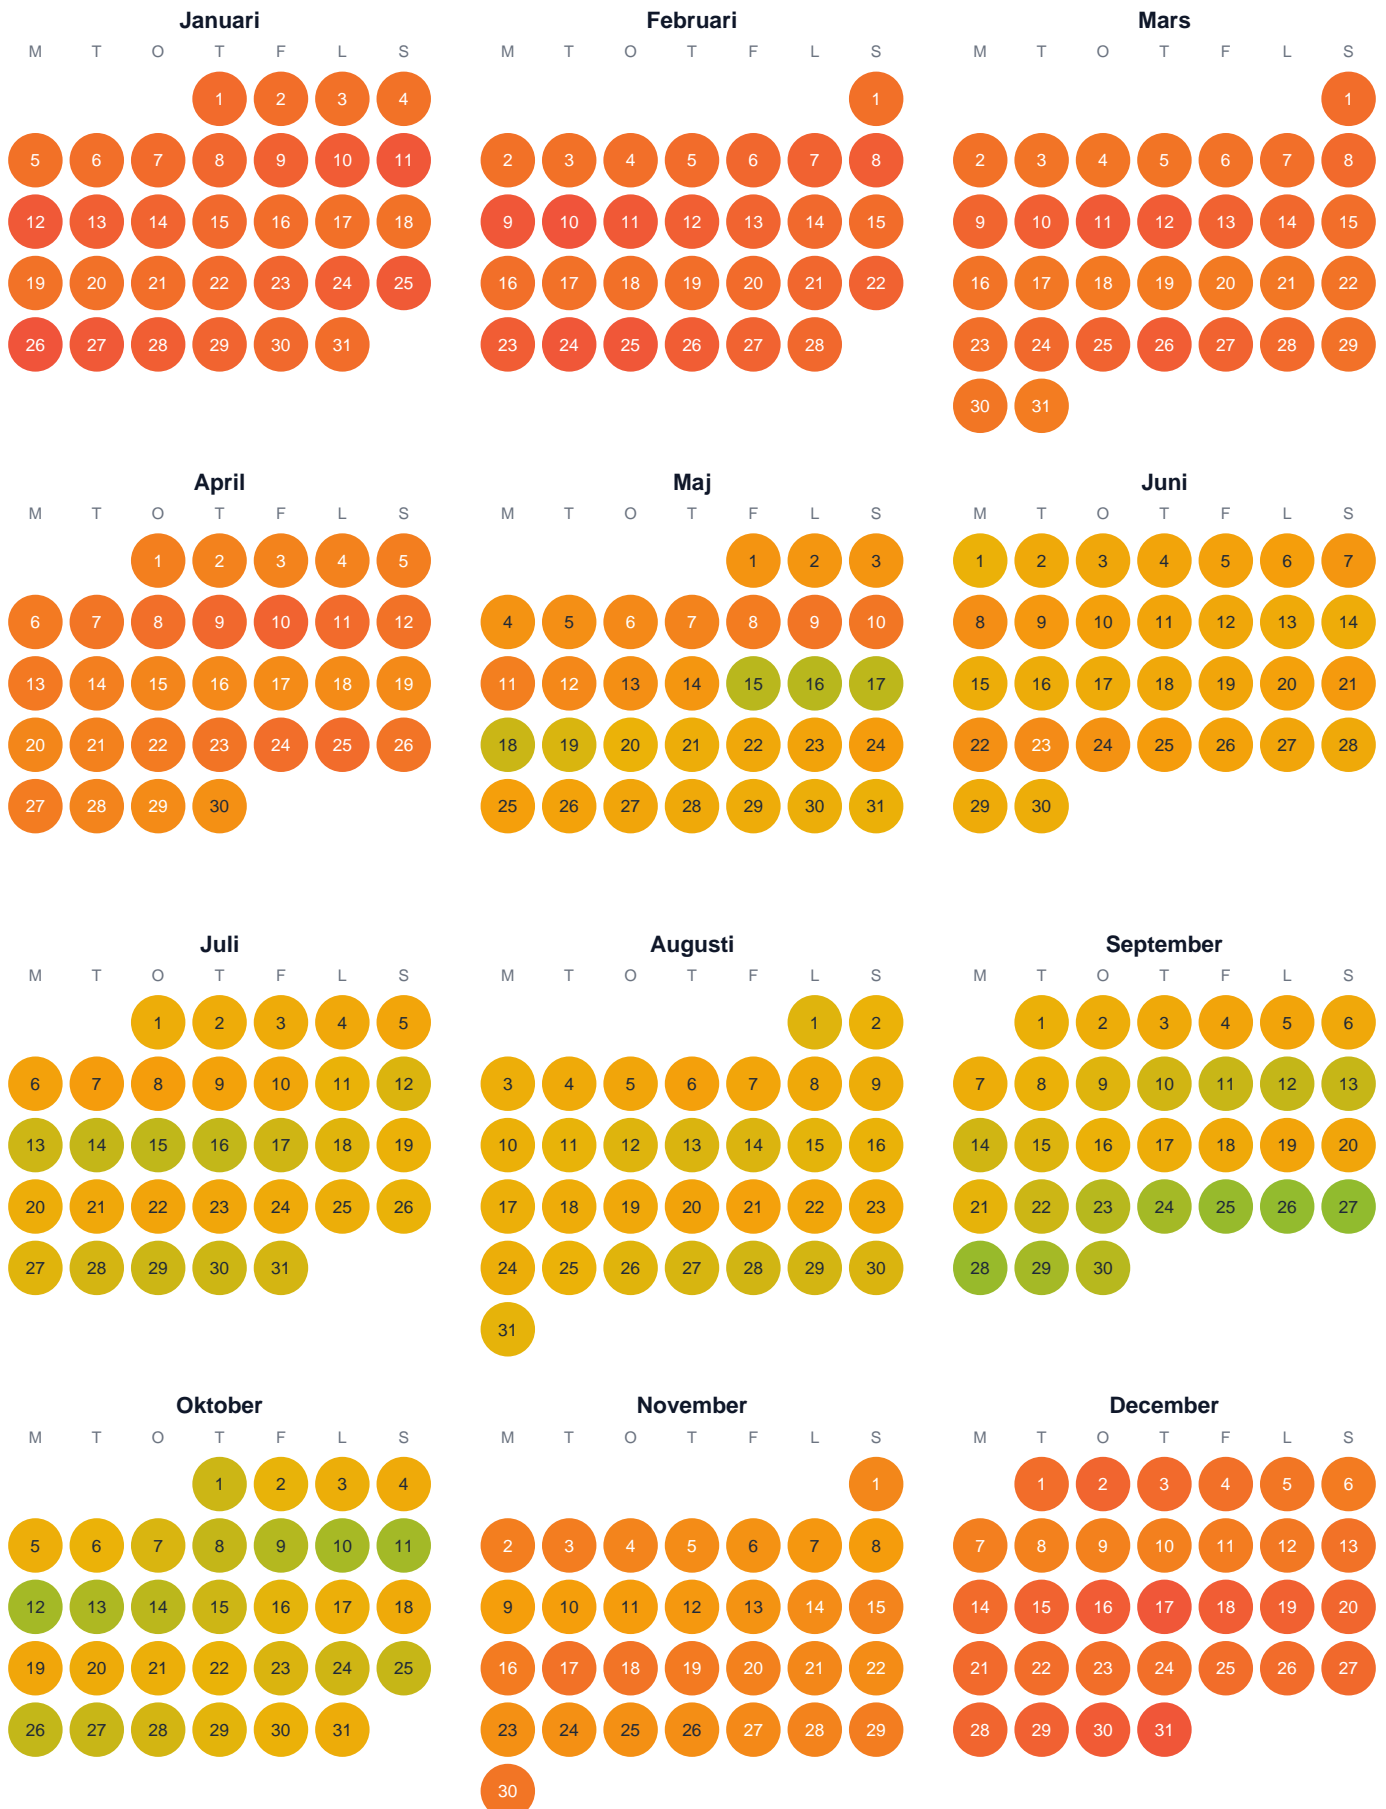

# Huggtabell 2026 — Abborrträskkalven

Abborrträskkalven · Västerbotten · huggtabell.se · modell v1 (2026-06)

Trög  Topp