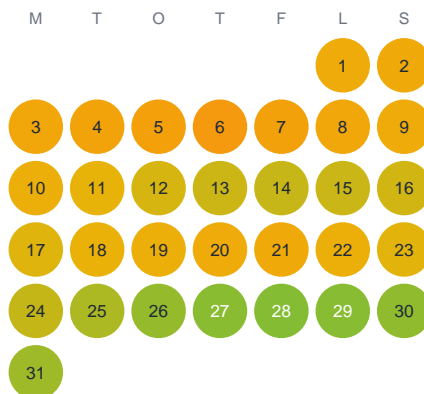

Huggtabell 2026 — Abborrtjärnet

Abborrtjärnet · Värmland · huggtabell.se · modell v1 (2026-06)

Januari

Februari

Mars

April

Maj

Juni

Juli

Augusti

September

Oktober

November

December