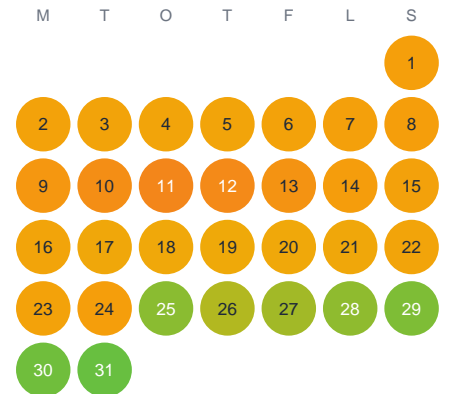

Huggtabell 2026 — Abborrtjärnet

Abborrtjärnet · Värmland · huggtabell.se · modell v1 (2026-06)

Januari

Februari

Mars

April

Maj

Juni

Juli

Augusti

September

Oktober

November

December