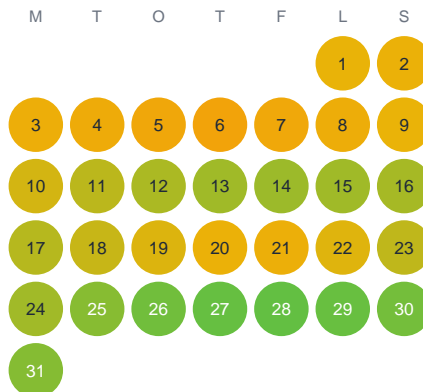

Huggtabell 2026 — Abborrtjärnet

Abborrtjärnet · Värmland · huggtabell.se · modell v1 (2026-06)

Januari

Februari

Mars

April

Maj

Juni

Juli

Augusti

September

Oktober

November

December