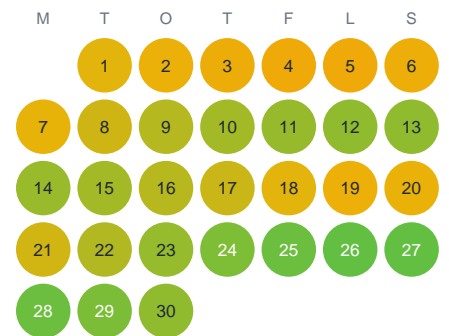

Huggtabell 2026 — Abborrtjärnet

Abborrtjärnet · Värmland · huggtabell.se · modell v1 (2026-06)

Januari

Februari

Mars

April

Maj

Juni

Juli

Augusti

September

Oktober

November

December