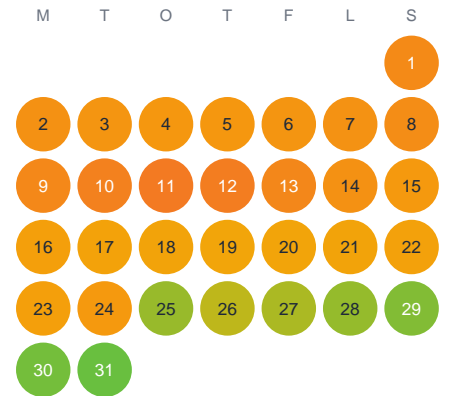

Huggtabell 2026 — Abborrtjärnen

Abborrtjärnen · Örebro · huggtabell.se · modell v1 (2026-06)

Januari

Februari

Mars

April

Maj

Juni

Juli

Augusti

September

Oktober

November

December