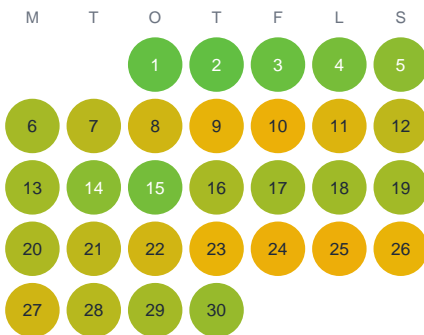

Huggtabell 2026 — Abborrtjärnen

Abborrtjärnen · Örebro · huggtabell.se · modell v1 (2026-06)

Januari

Februari

Mars

April

Maj

Juni

Juli

Augusti

September

Oktober

November

December