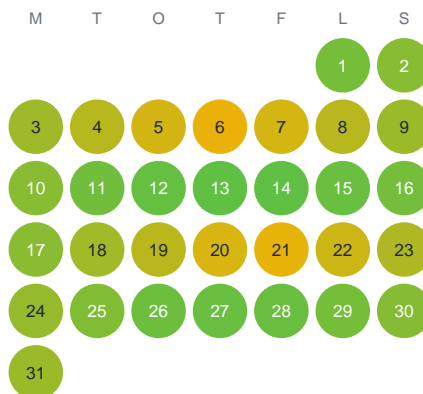

Huggtabell 2026 — Abborrtjärnen

Abborrtjärnen · Värmland · huggtabell.se · modell v1 (2026-06)

Januari

Februari

Mars

April

Maj

Juni

Juli

Augusti

September

Oktober

November

December