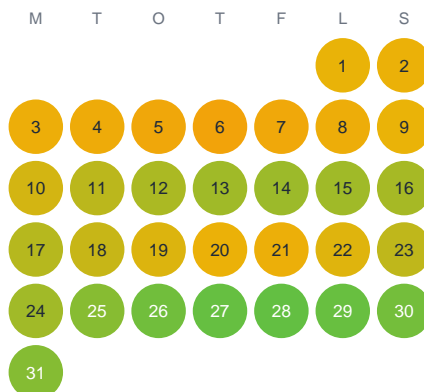

Huggtabell 2026 — Abborrtjärnen

Abborrtjärnen · Värmland · huggtabell.se · modell v1 (2026-06)

Januari

Februari

Mars

April

Maj

Juni

Juli

Augusti

September

Oktober

November

December