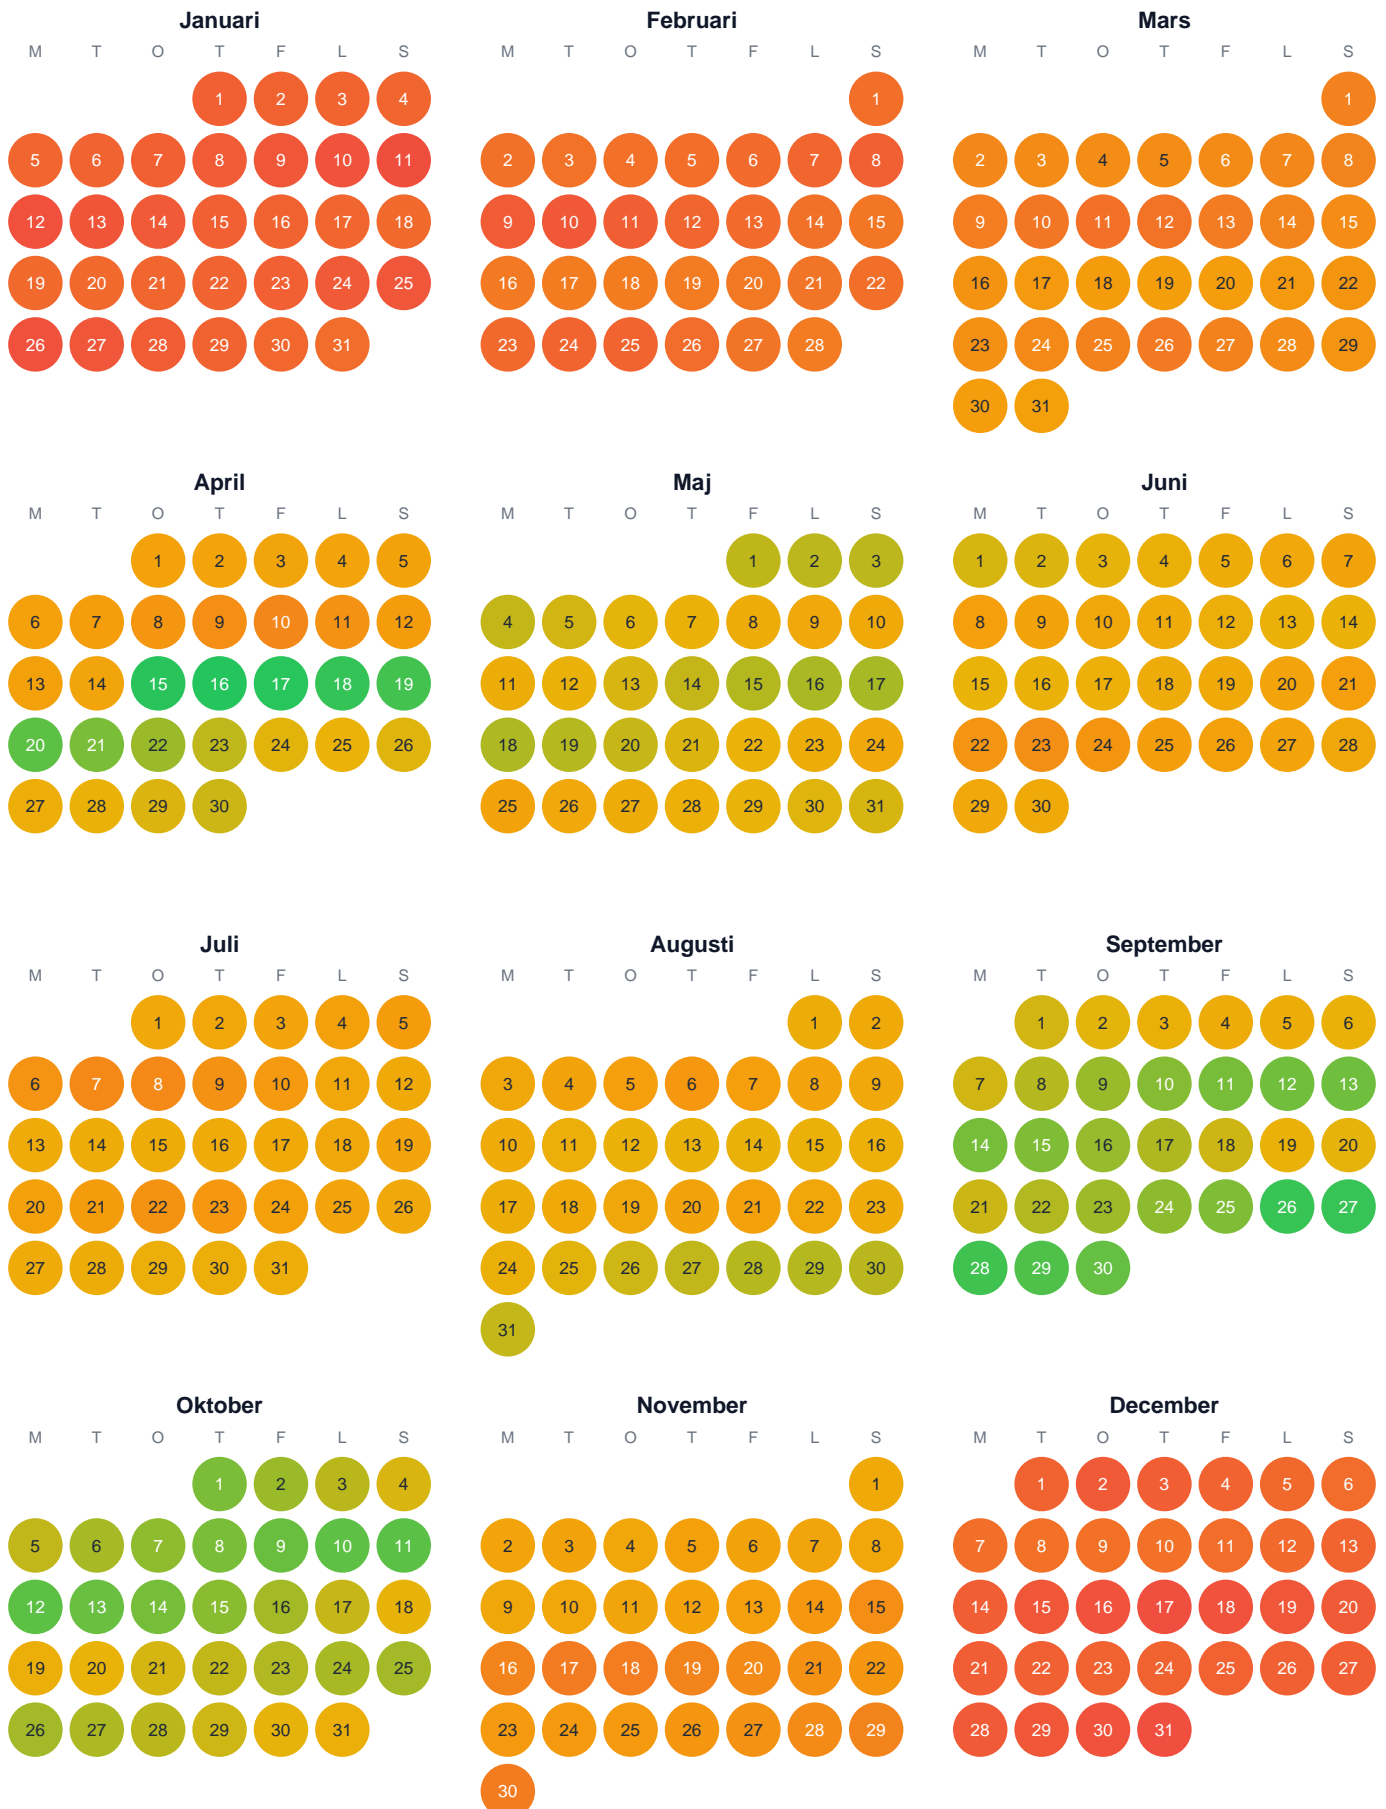

# Huggtabell 2026 — Abborrtjärnen

Abborrtjärnen · Västernorrland · huggtabell.se · modell v1 (2026-06)

Trög Topp