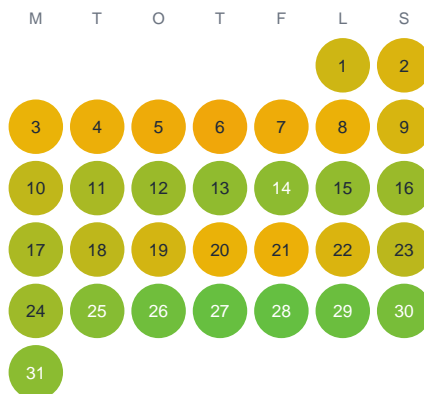

Huggtabell 2026 — Abborrtjärnen

Abborrtjärnen · Värmland · huggtabell.se · modell v1 (2026-06)

Januari

Februari

Mars

April

Maj

Juni

Juli

Augusti

September

Oktober

November

December