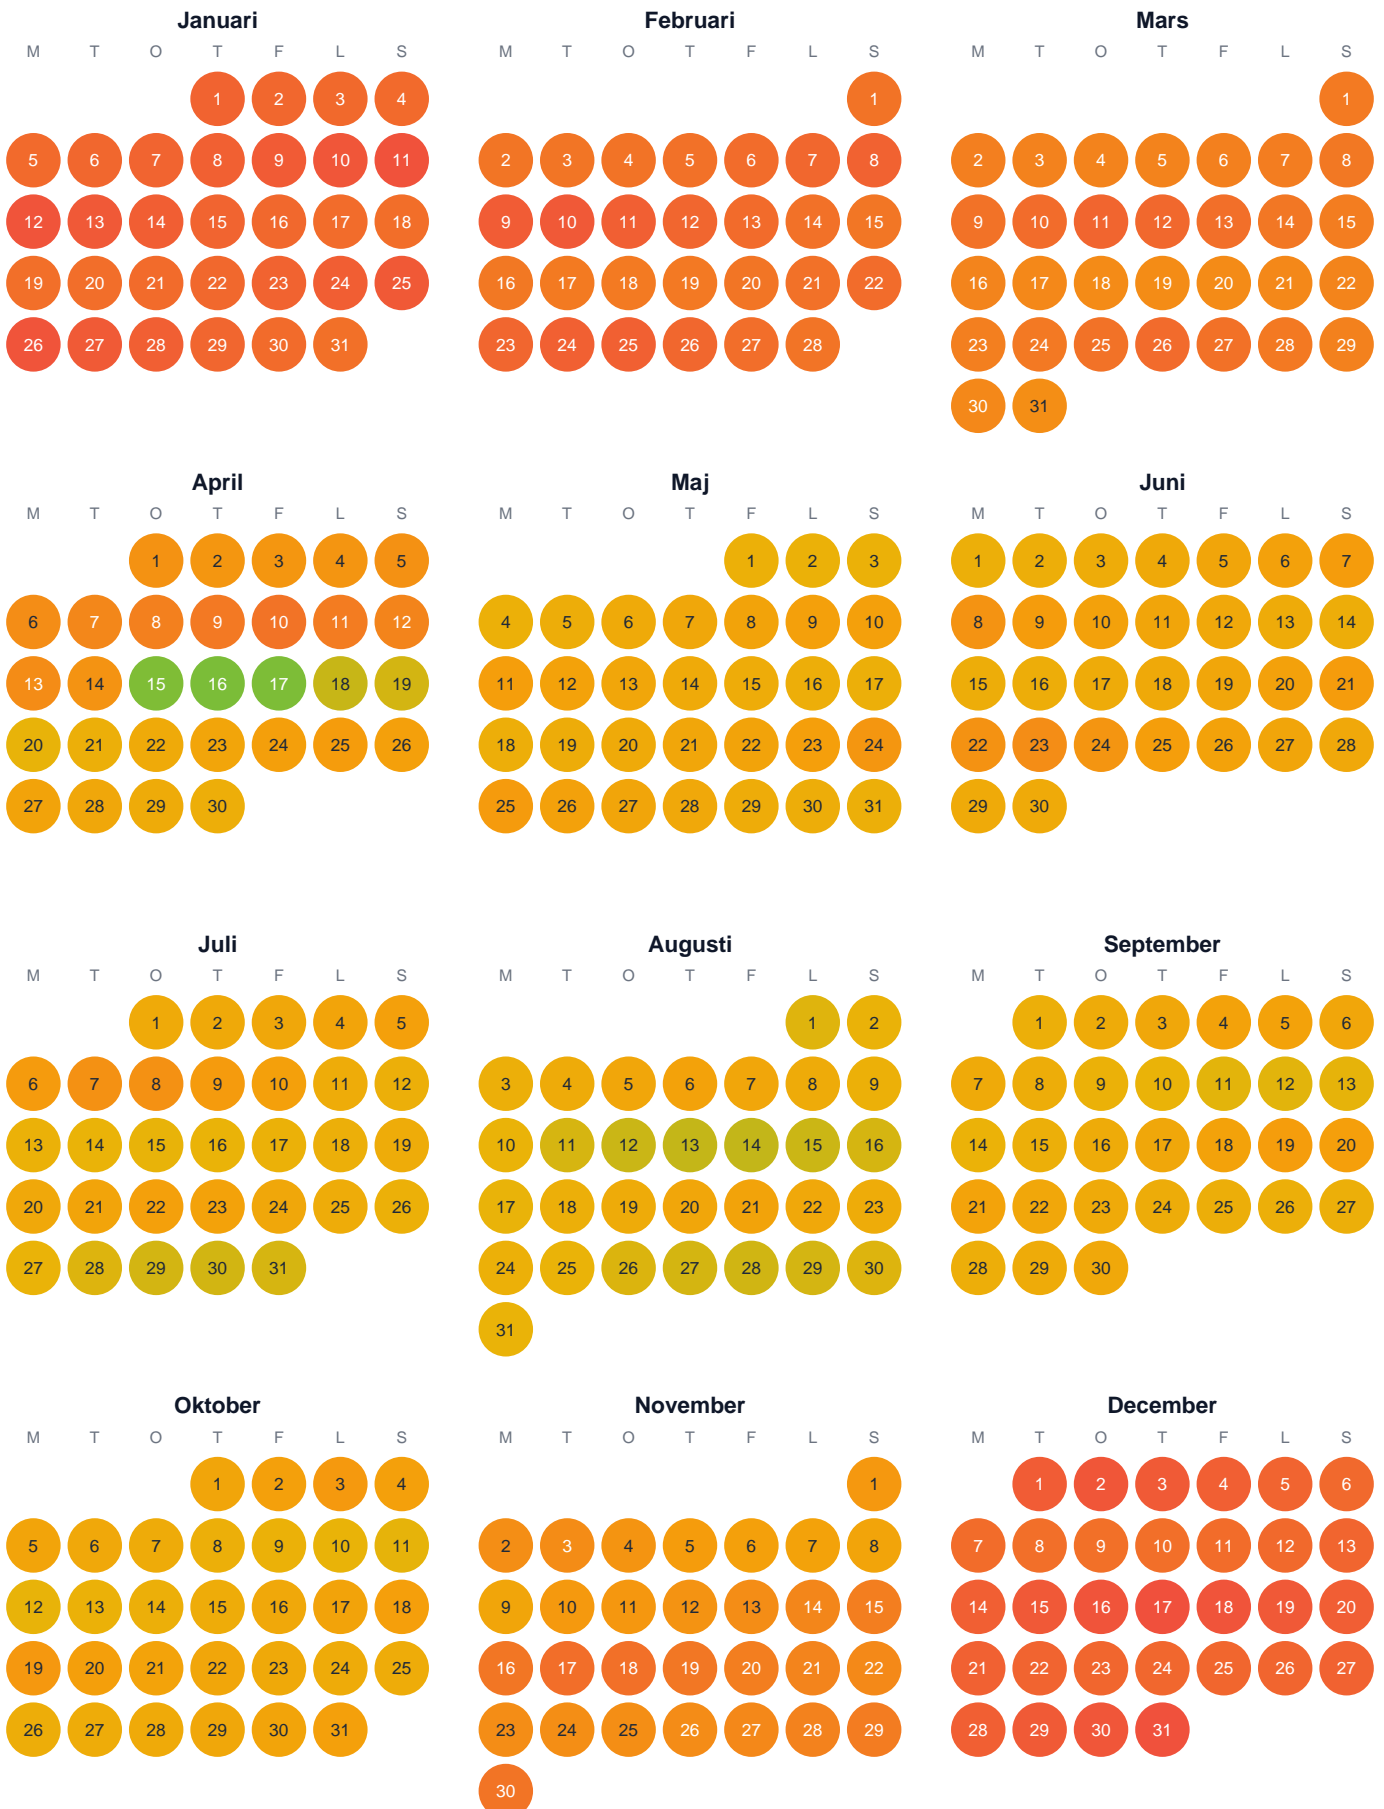

Huggtabell 2026 — Abborrtjärn Södra

Abborrtjärn Södra · Värmland · huggtabell.se · modell v1 (2026-06)

Trög Topp