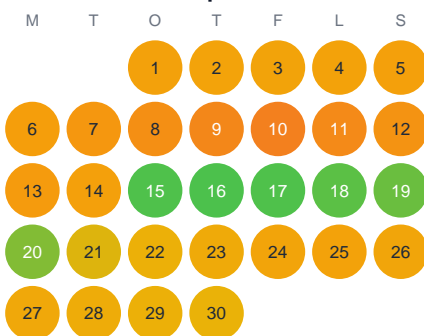

Huggtabell 2026 — Abborrsjön

Abborrsjön · Gävleborg · huggtabell.se · modell v1 (2026-06)

Januari

Februari

Mars

April

Maj

Juni

Juli

Augusti

September

Oktober

November

December