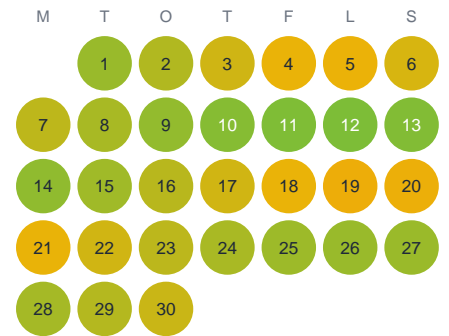

Huggtabell 2026 — Abborrsjön

Abborrsjön · Värmland · huggtabell.se · modell v1 (2026-06)

Januari

Februari

Mars

April

Maj

Juni

Juli

Augusti

September

Oktober

November

December