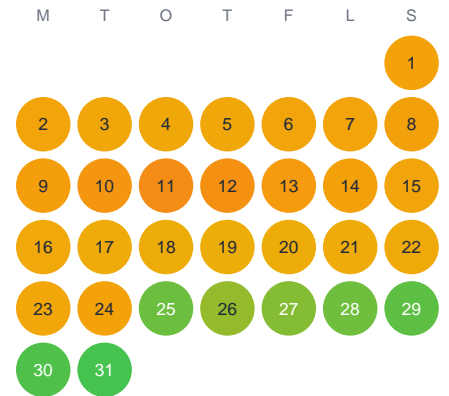

Huggtabell 2026 — Abborrsjön

Abborrsjön · Värmland · huggtabell.se · modell v1 (2026-06)

Januari

Februari

Mars

April

Maj

Juni

Juli

Augusti

September

Oktober

November

December