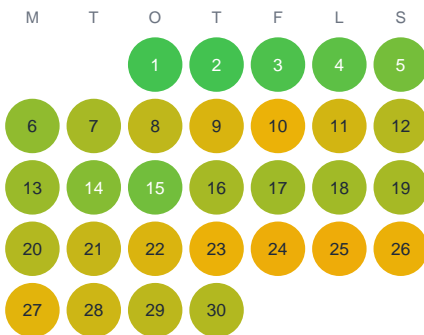

Huggtabell 2026 — Abborrsjön

Abborrsjön · Värmland · huggtabell.se · modell v1 (2026-06)

Januari

Februari

Mars

April

Maj

Juni

Juli

Augusti

September

Oktober

November

December