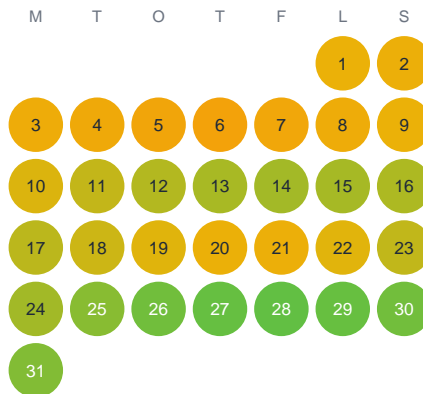

Huggtabell 2026 — Abborrsjön

Abborrsjön · Värmland · huggtabell.se · modell v1 (2026-06)

Januari

Februari

Mars

April

Maj

Juni

Juli

Augusti

September

Oktober

November

December