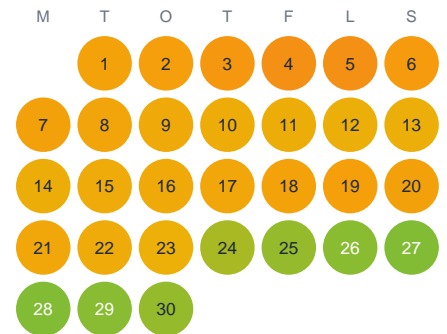

Huggtabell 2026 — Abborrsjön

Abborrsjön · Västerbotten · huggtabell.se · modell v1 (2026-06)

Januari

Februari

Mars

April

Maj

Juni

Juli

Augusti

September

Oktober

November

December