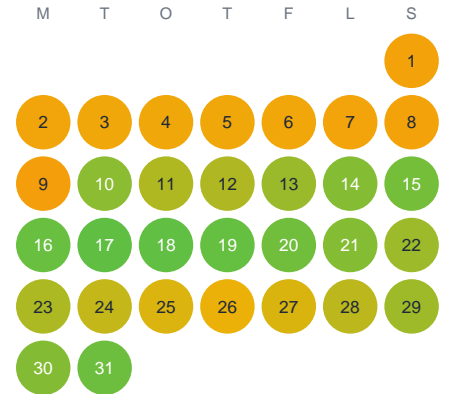

Huggtabell 2026 — Abborrsjön

Abborrsjön · Blekinge · huggtabell.se · modell v1 (2026-06)

Januari

Februari

Mars

April

Maj

Juni

Juli

Augusti

September

Oktober

November

December