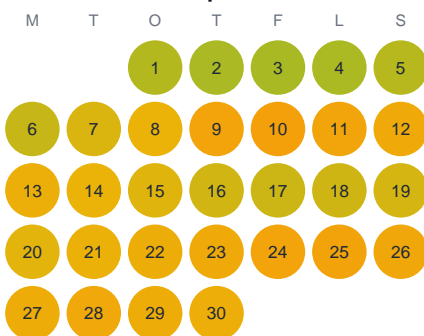

Huggtabell 2026 — Abborrgölen

Abborrgölen · Kronoberg · huggtabell.se · modell v1 (2026-06)

Januari

Februari

Mars

April

Maj

Juni

Juli

Augusti

September

Oktober

November

December