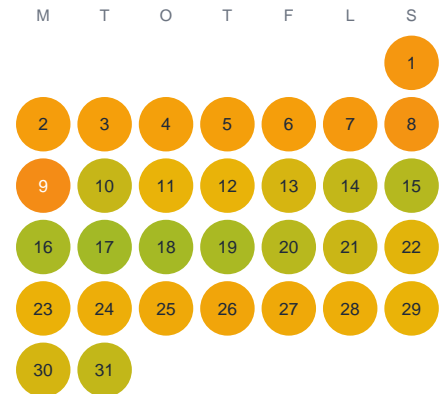

Huggtabell 2026 — Abborrgölen

Abborrgölen · Kronoberg · huggtabell.se · modell v1 (2026-06)

Januari

Februari

Mars

April

Maj

Juni

Juli

Augusti

September

Oktober

November

December