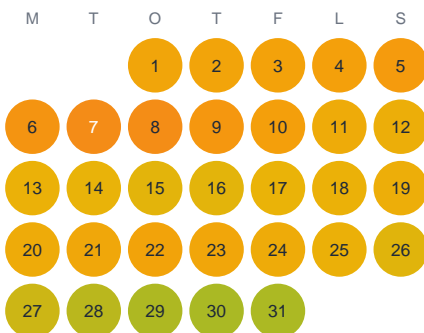

Huggtabell 2026 — Abborrgölen

Abborrgölen · Kronoberg · huggtabell.se · modell v1 (2026-06)

Januari

Februari

Mars

April

Maj

Juni

Juli

Augusti

September

Oktober

November

December