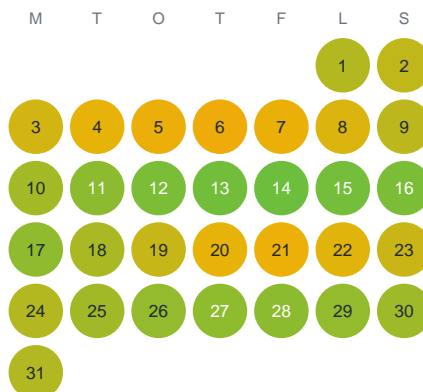

Huggtabell 2026 — Abborrgölen

Abborrgölen · Kronoberg · huggtabell.se · modell v1 (2026-06)

Januari

Februari

Mars

April

Maj

Juni

Juli

Augusti

September

Oktober

November

December