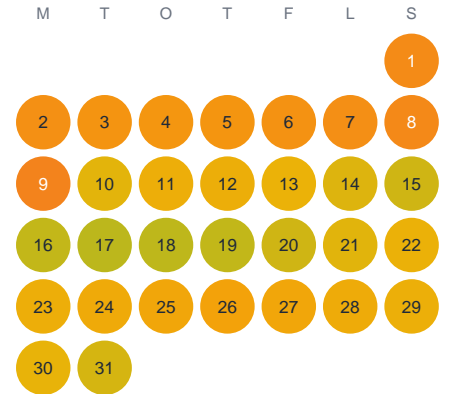

Huggtabell 2026 — Abborrgölen

Abborrgölen · Kalmar · huggtabell.se · modell v1 (2026-06)

Januari

Februari

Mars

April

Maj

Juni

Juli

Augusti

September

Oktober

November

December