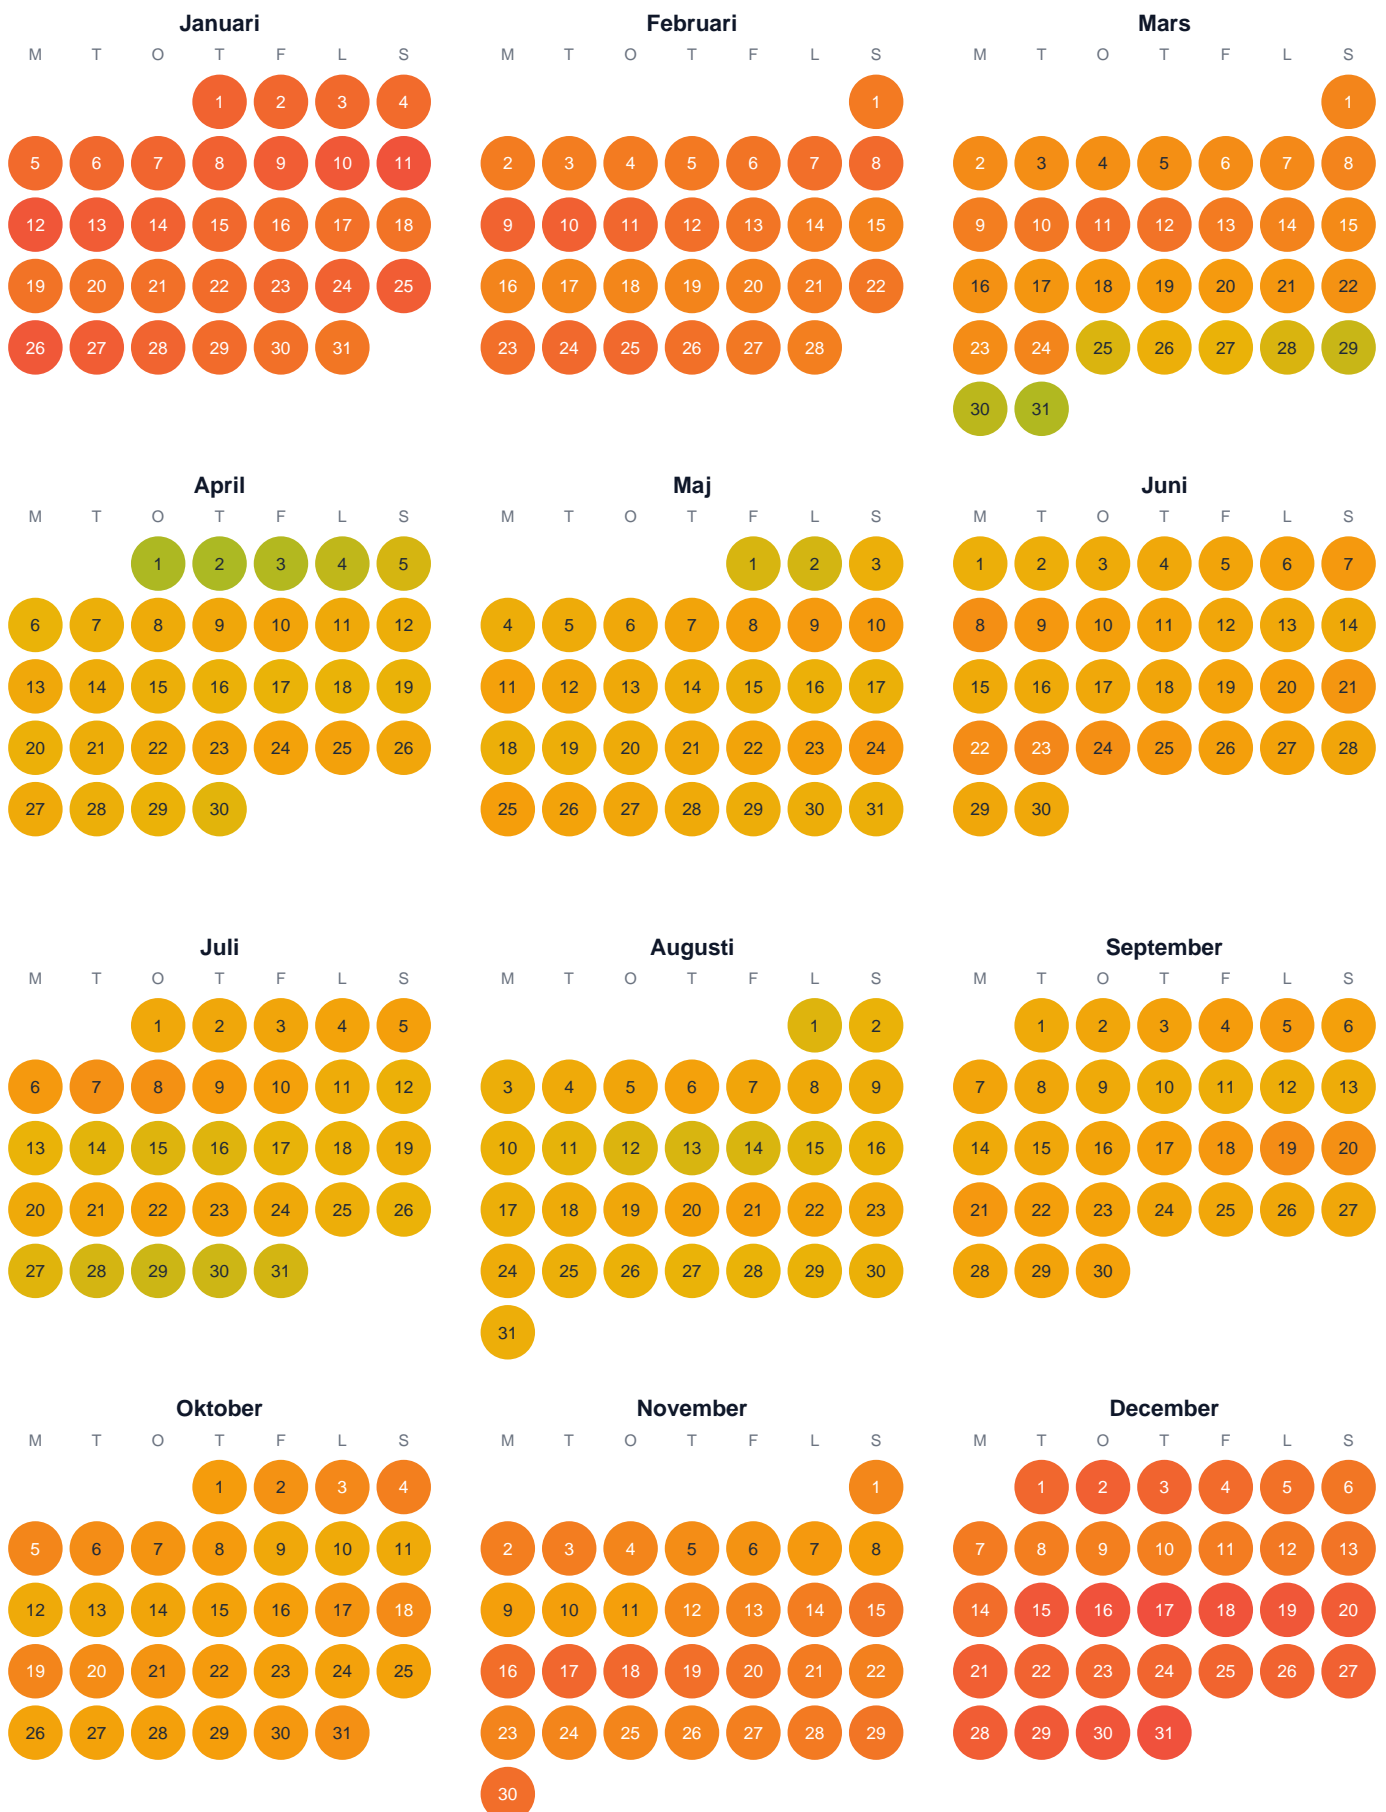

Huggtabell 2026 — Abborrevattnet

Abborrevattnet · Västra Götaland · huggtabell.se · modell v1 (2026-06)

Trög Topp