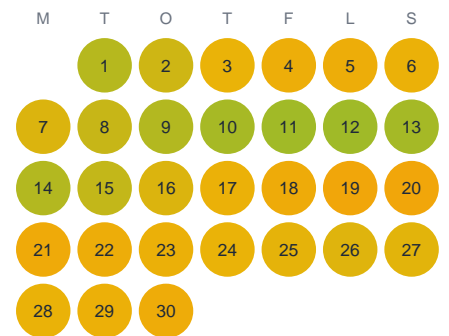

Huggtabell 2026 — Abborregöl

Abborregöl · Kalmar · huggtabell.se · modell v1 (2026-06)

Januari

Februari

Mars

April

Maj

Juni

Juli

Augusti

September

Oktober

November

December