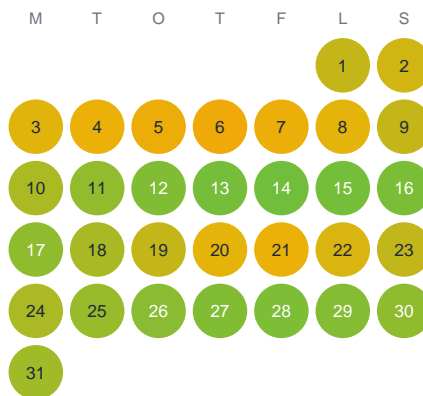

Huggtabell 2026 — Abborregöl

Abborregöl · Kalmar · huggtabell.se · modell v1 (2026-06)

Januari

Februari

Mars

April

Maj

Juni

Juli

Augusti

September

Oktober

November

December