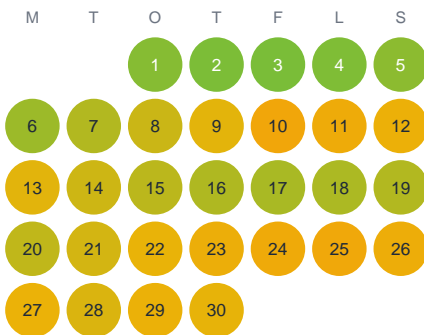

Huggtabell 2026 — Abborregöl

Abborregöl · Kalmar · huggtabell.se · modell v1 (2026-06)

Januari

Februari

Mars

April

Maj

Juni

Juli

Augusti

September

Oktober

November

December