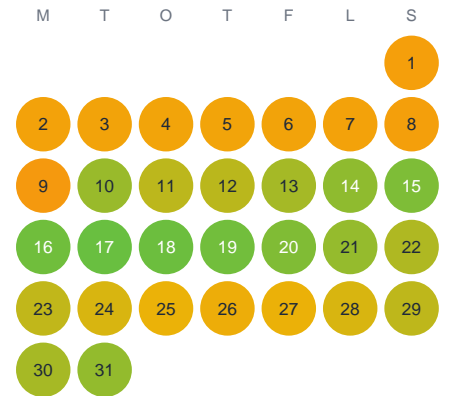

Huggtabell 2026 — Abborregöl

Abborregöl · Kalmar · huggtabell.se · modell v1 (2026-06)

Januari

Februari

Mars

April

Maj

Juni

Juli

Augusti

September

Oktober

November

December