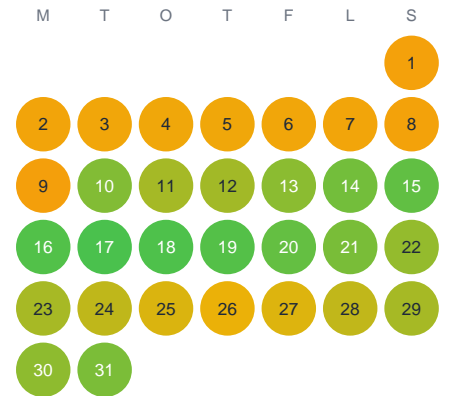

Huggtabell 2026 — Abborravattnet

Abborravattnet · Halland · huggtabell.se · modell v1 (2026-06)

Januari

Februari

Mars

April

Maj

Juni

Juli

Augusti

September

Oktober

November

December