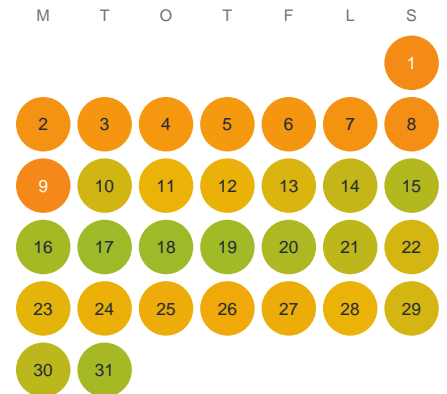

Huggtabell 2026 — Abborrasjön

Abborrasjön · Skåne · huggtabell.se · modell v1 (2026-06)

Januari

Februari

Mars

April

Maj

Juni

Juli

Augusti

September

Oktober

November

December