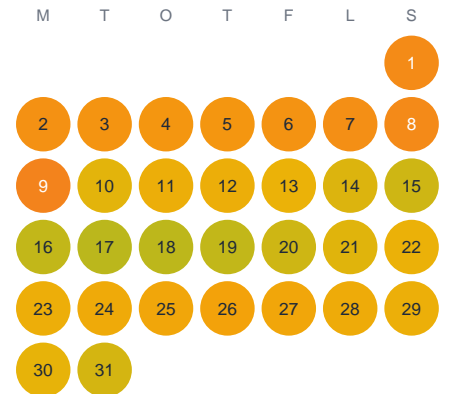

Huggtabell 2026 — Abborrasjön

Abborrasjön · Halland · huggtabell.se · modell v1 (2026-06)

Januari

Februari

Mars

April

Maj

Juni

Juli

Augusti

September

Oktober

November

December