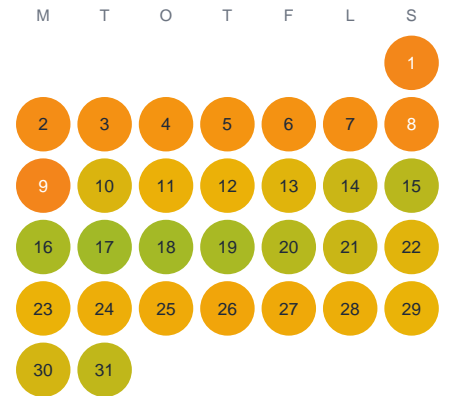

Huggtabell 2026 — Abborragölen

Abborragölen · Jönköping · huggtabell.se · modell v1 (2026-06)

Januari

Februari

Mars

April

Maj

Juni

Juli

Augusti

September

Oktober

November

December