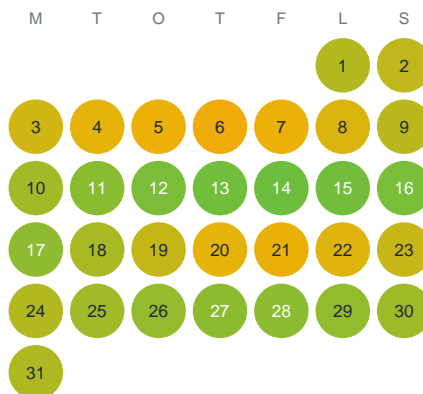

Huggtabell 2026 — Abborragölen

Abborragölen · Jönköping · huggtabell.se · modell v1 (2026-06)

Januari

Februari

Mars

April

Maj

Juni

Juli

Augusti

September

Oktober

November

December