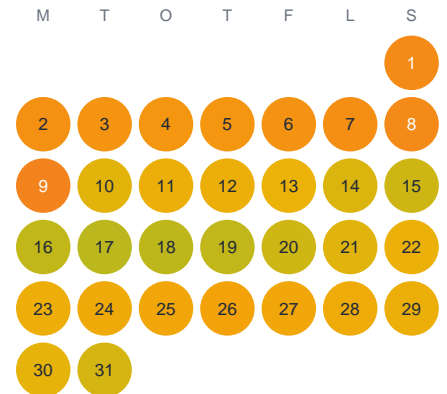

Huggtabell 2026 — Abborragölen

Abborragölen · Kalmar · huggtabell.se · modell v1 (2026-06)

Januari

Februari

Mars

April

Maj

Juni

Juli

Augusti

September

Oktober

November

December

Trög  Topp