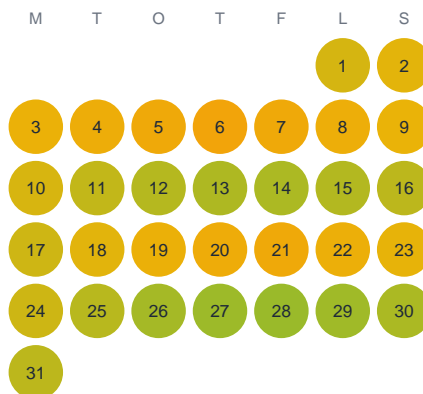

Huggtabell 2026 — Övre Vassbotten

Övre Vassbotten · Värmland · huggtabell.se · modell v1 (2026-06)

Januari

Februari

Mars

April

Maj

Juni

Juli

Augusti

September

Oktober

November

December