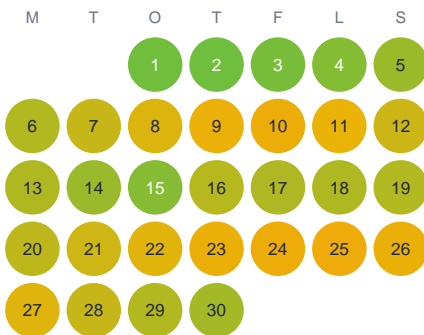

Huggtabell 2026 — Övre Vassbotten

Övre Vassbotten · Värmland · huggtabell.se · modell v1 (2026-06)

Januari

Februari

Mars

April

Maj

Juni

Juli

Augusti

September

Oktober

November

December