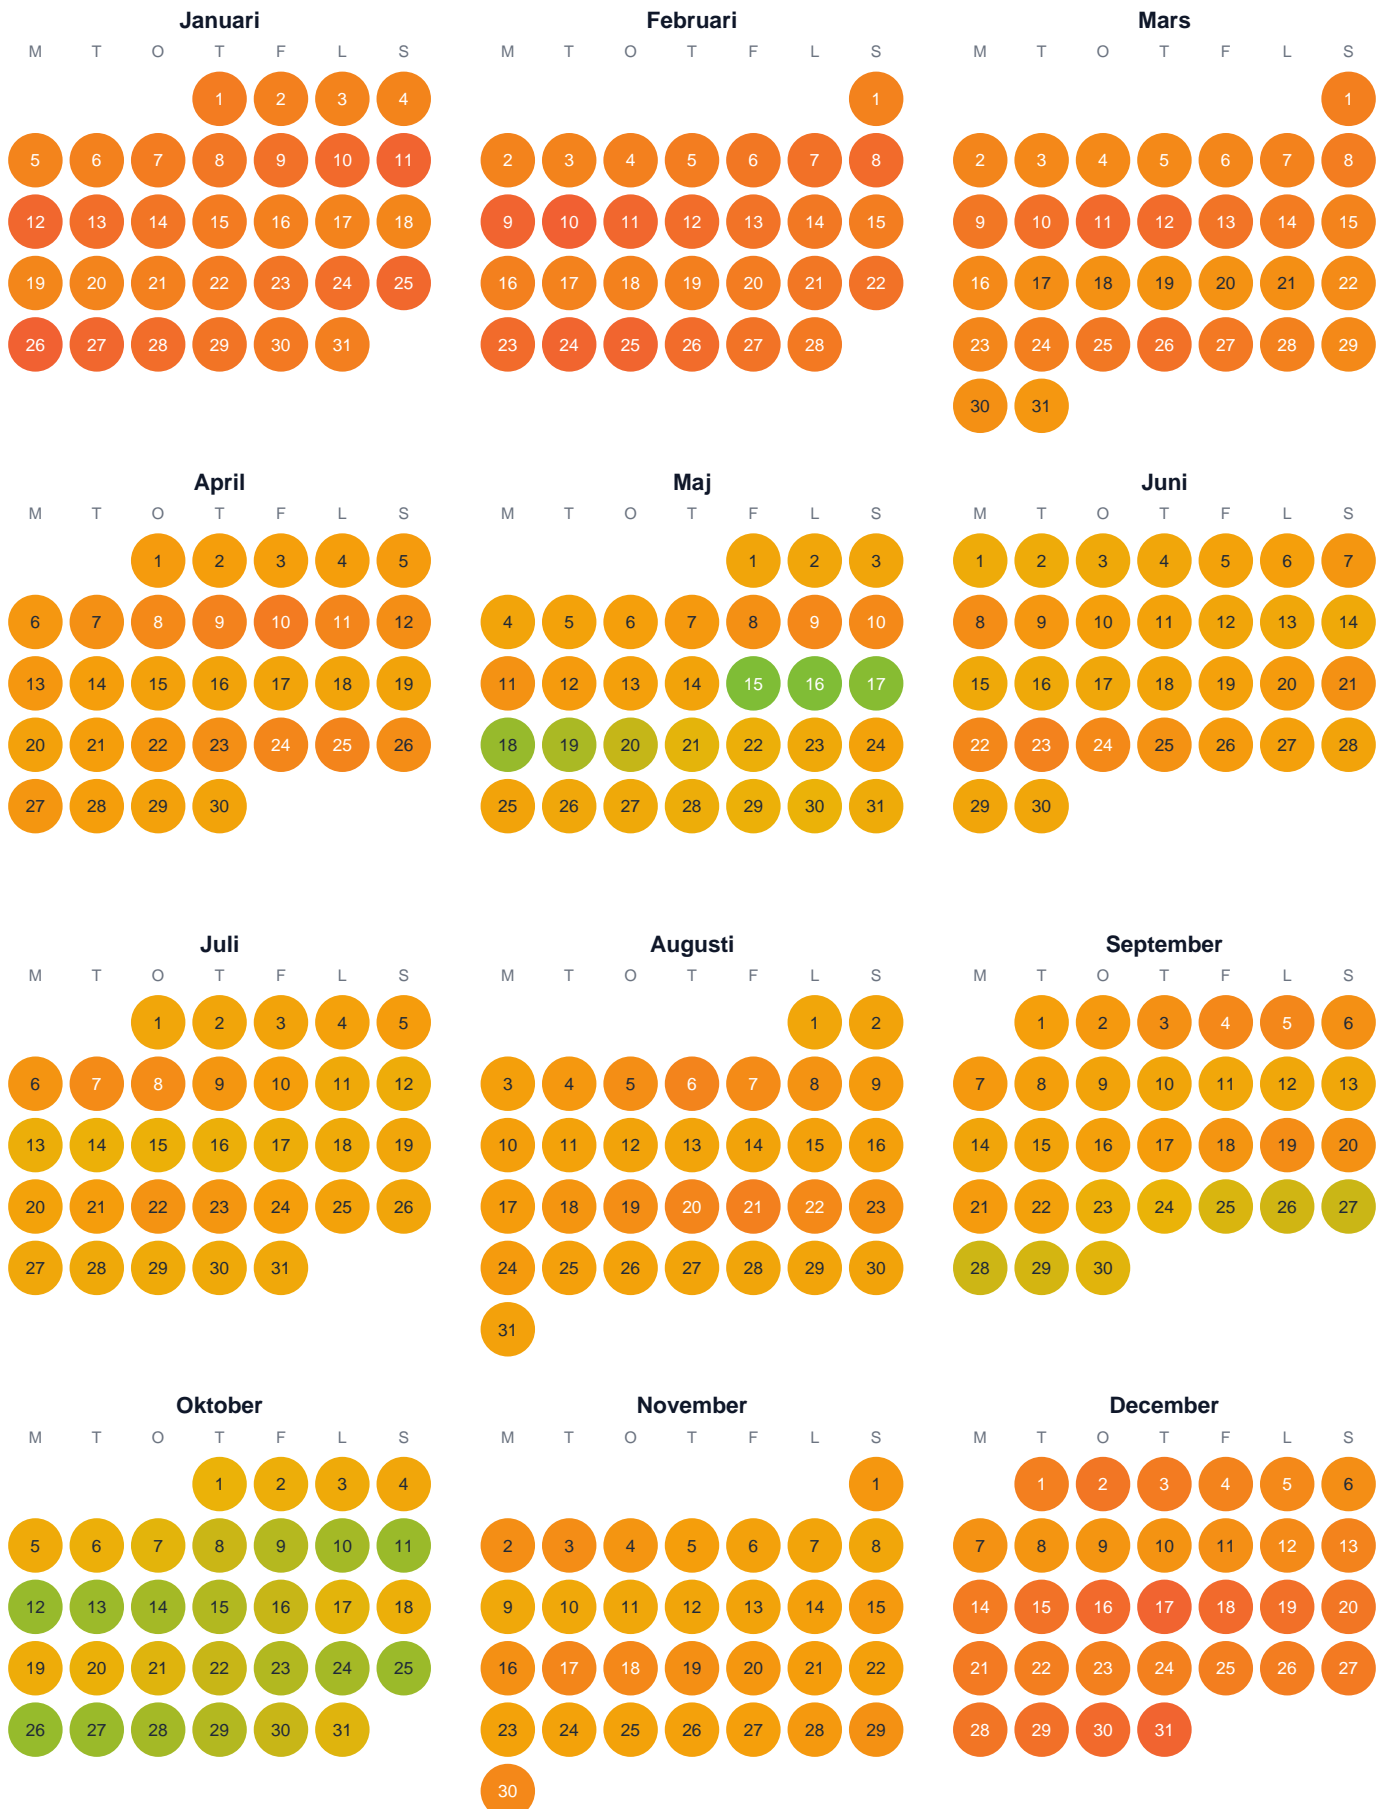

Huggtabell 2026 — Övre Vargstugutjärnen

Övre Vargstugutjärnen · Västerbotten · huggtabell.se · modell v1 (2026-06)

Trög Topp