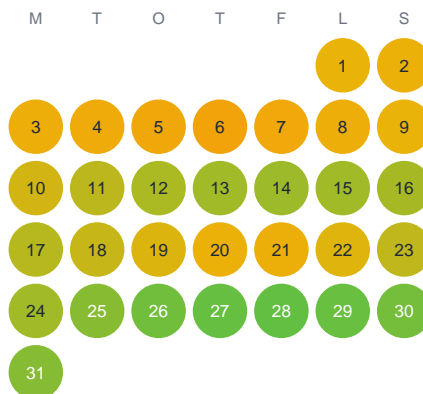

Huggtabell 2026 — Övre Skärsjön

Övre Skärsjön · Västmanland · huggtabell.se · modell v1 (2026-06)

Januari

Februari

Mars

April

Maj

Juni

Juli

Augusti

September

Oktober

November

December