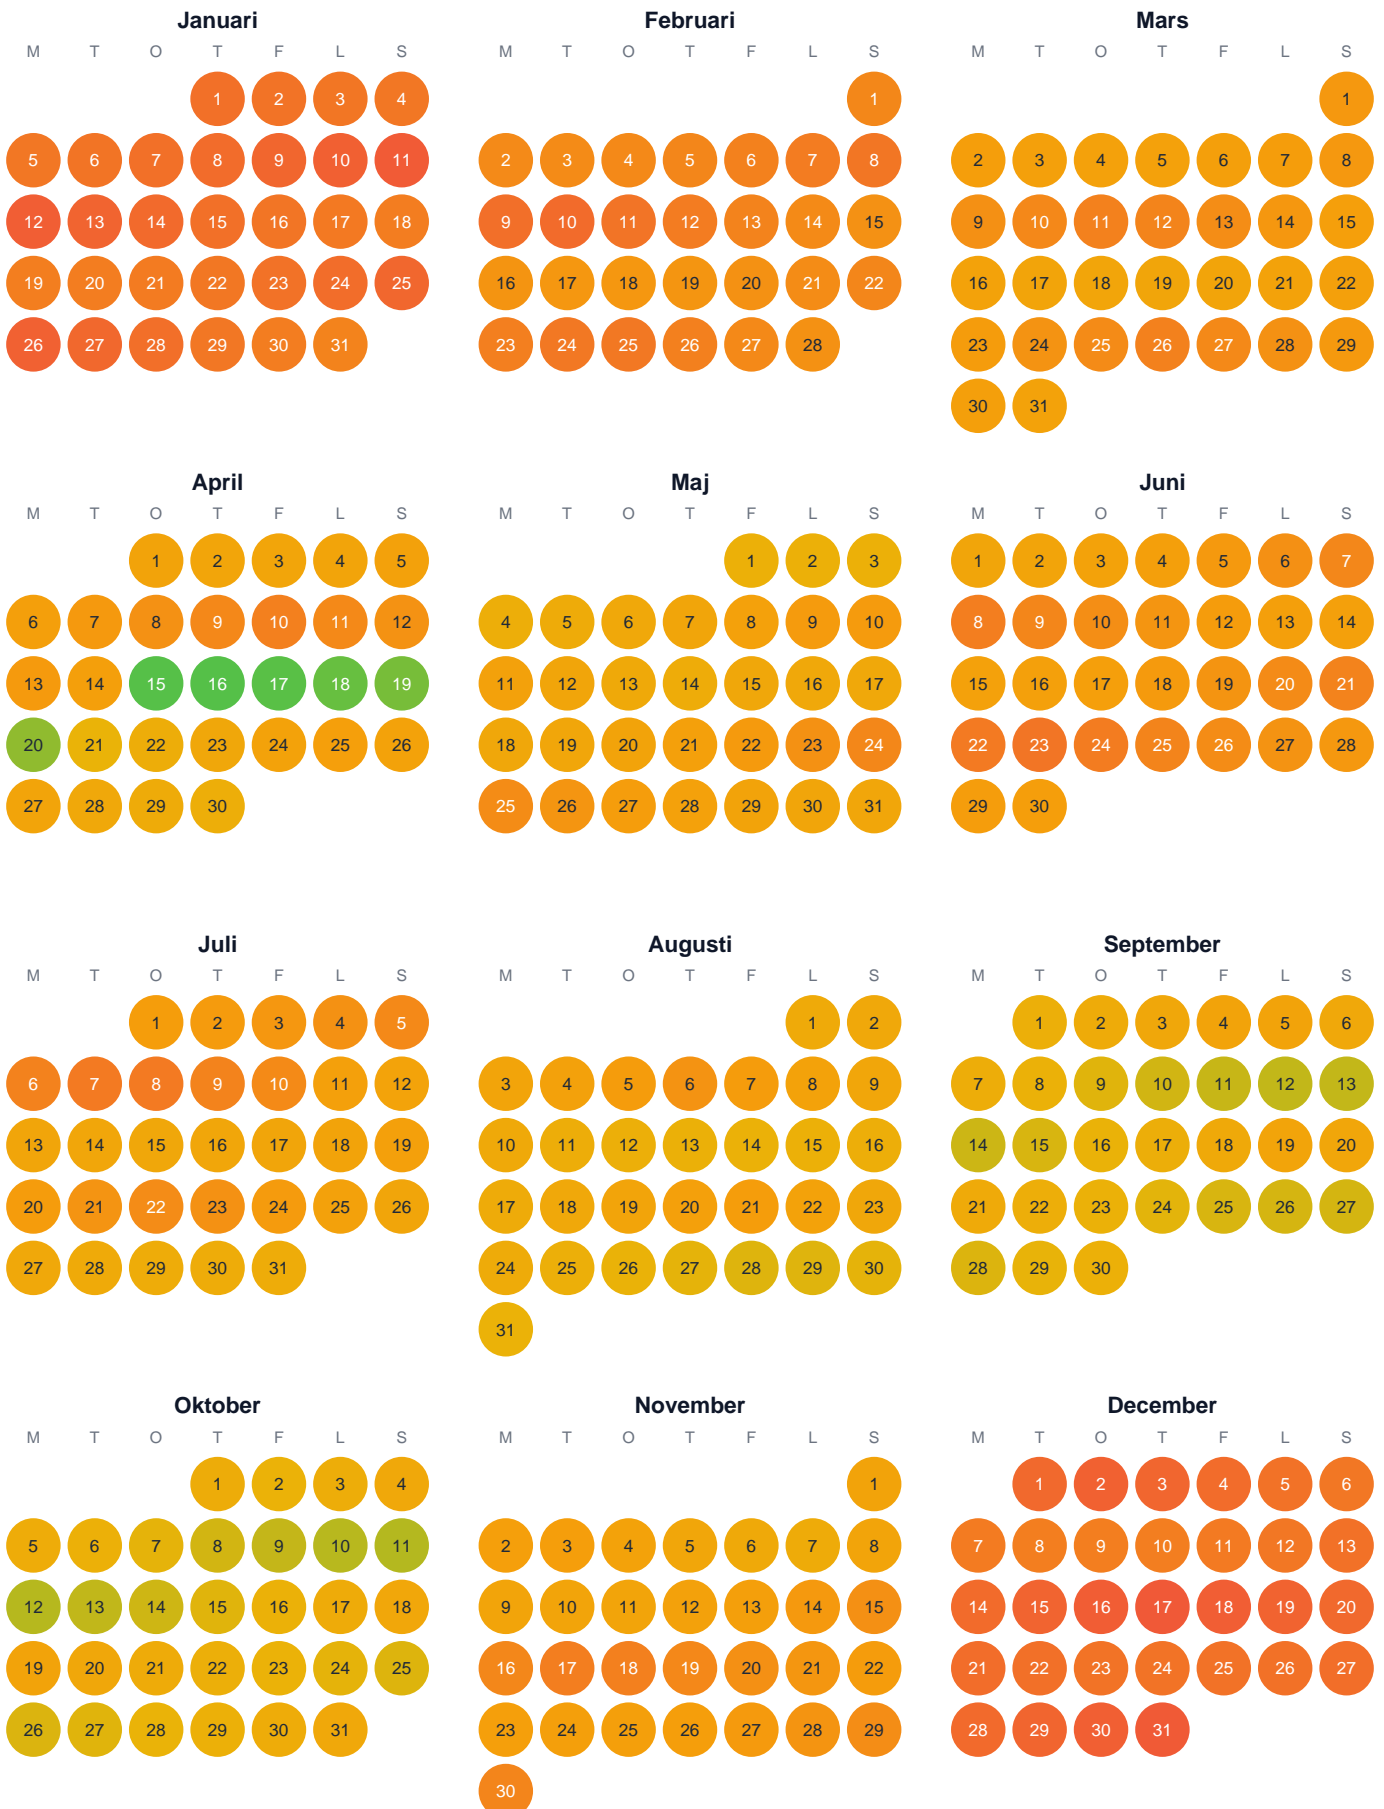

Huggtabell 2026 — Övre Rottensjön

Övre Rottensjön · Jämtland · huggtabell.se · modell v1 (2026-06)

Trög Topp