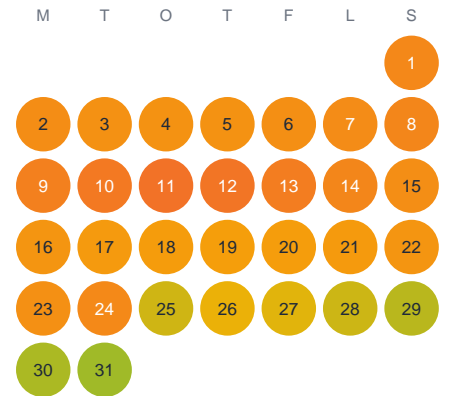

Huggtabell 2026 — Övre Resten

Övre Resten · Örebro · huggtabell.se · modell v1 (2026-06)

Januari

Februari

Mars

April

Maj

Juni

Juli

Augusti

September

Oktober

November

December