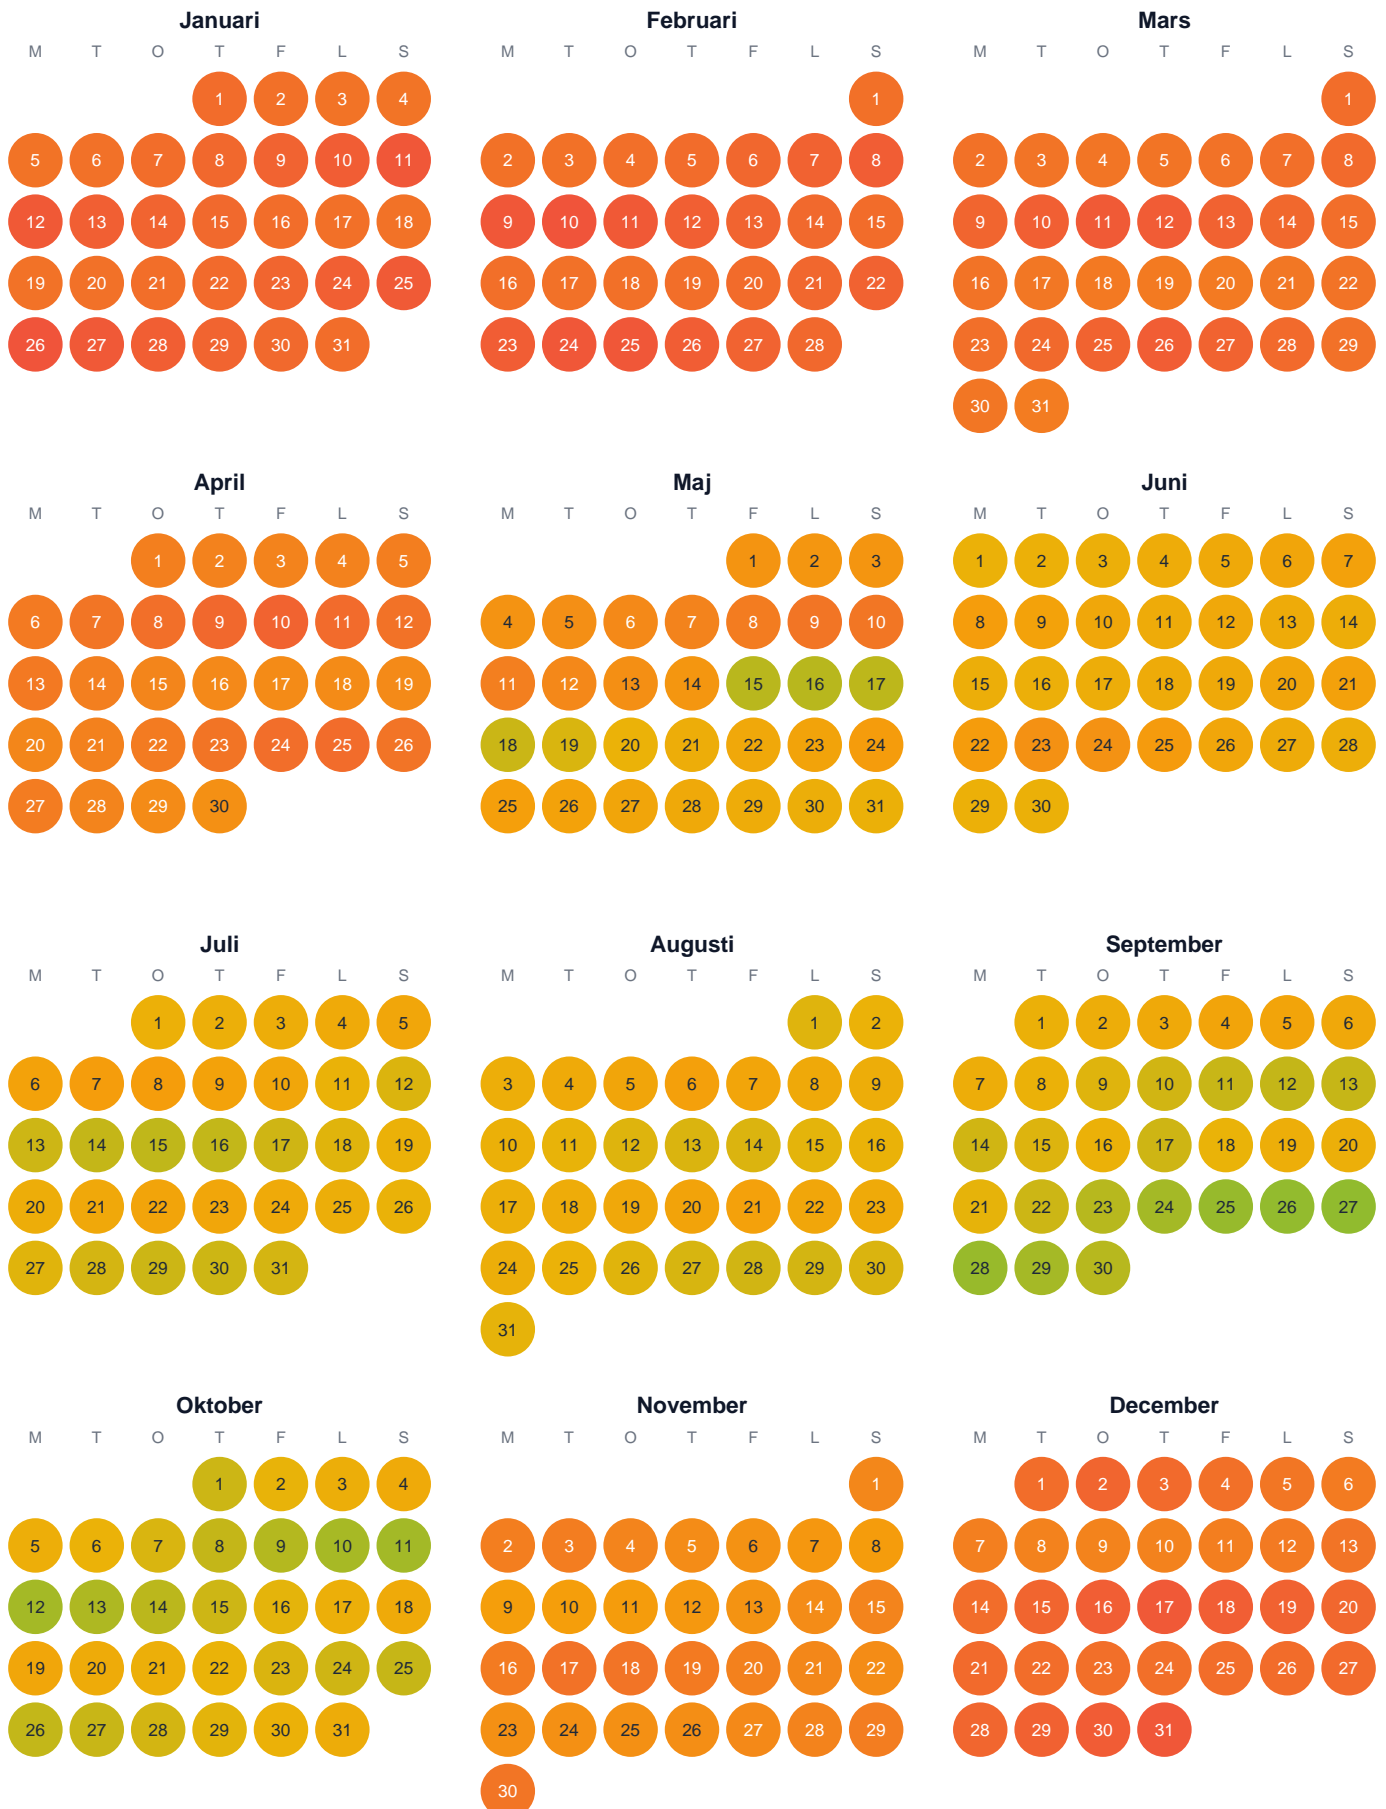

Huggtabell 2026 — Övre Metartjärnen

Övre Metartjärnen · Västerbotten · huggtabell.se · modell v1 (2026-06)

Trög  Topp