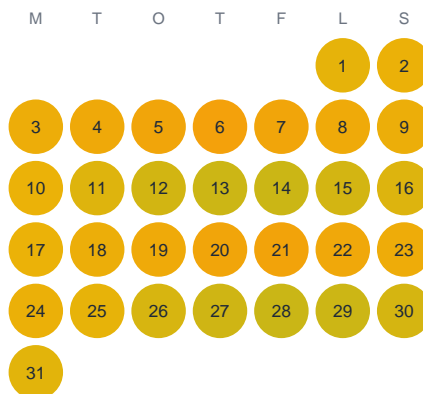

Huggtabell 2026 — Övre Mellansjön

Övre Mellansjön · Gävleborg · huggtabell.se · modell v1 (2026-06)

Januari

Februari

Mars

April

Maj

Juni

Juli

Augusti

September

Oktober

November

December