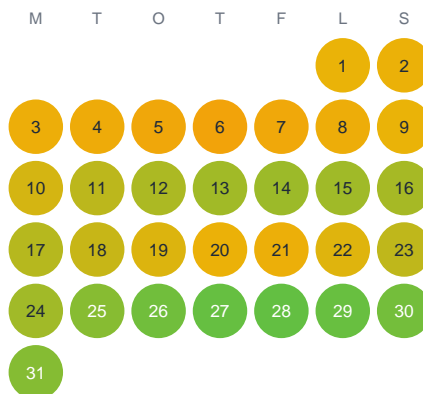

Huggtabell 2026 — Övre Långhalen

Övre Långhalen · Värmland · huggtabell.se · modell v1 (2026-06)

Januari

Februari

Mars

April

Maj

Juni

Juli

Augusti

September

Oktober

November

December