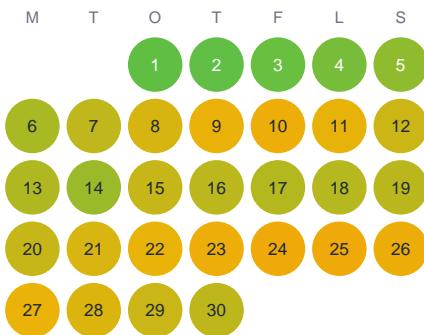

Huggtabell 2026 — Övre Långhalen

Övre Långhalen · Värmland · huggtabell.se · modell v1 (2026-06)

Januari

Februari

Mars

April

Maj

Juni

Juli

Augusti

September

Oktober

November

December