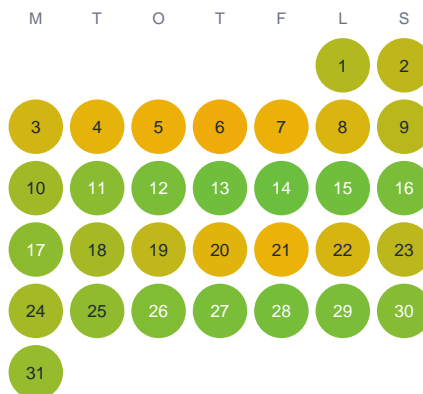

Huggtabell 2026 — Övre Långevatten

Övre Långevatten · Västra Götaland · huggtabell.se · modell v1 (2026-06)

Januari

Februari

Mars

April

Maj

Juni

Juli

Augusti

September

Oktober

November

December