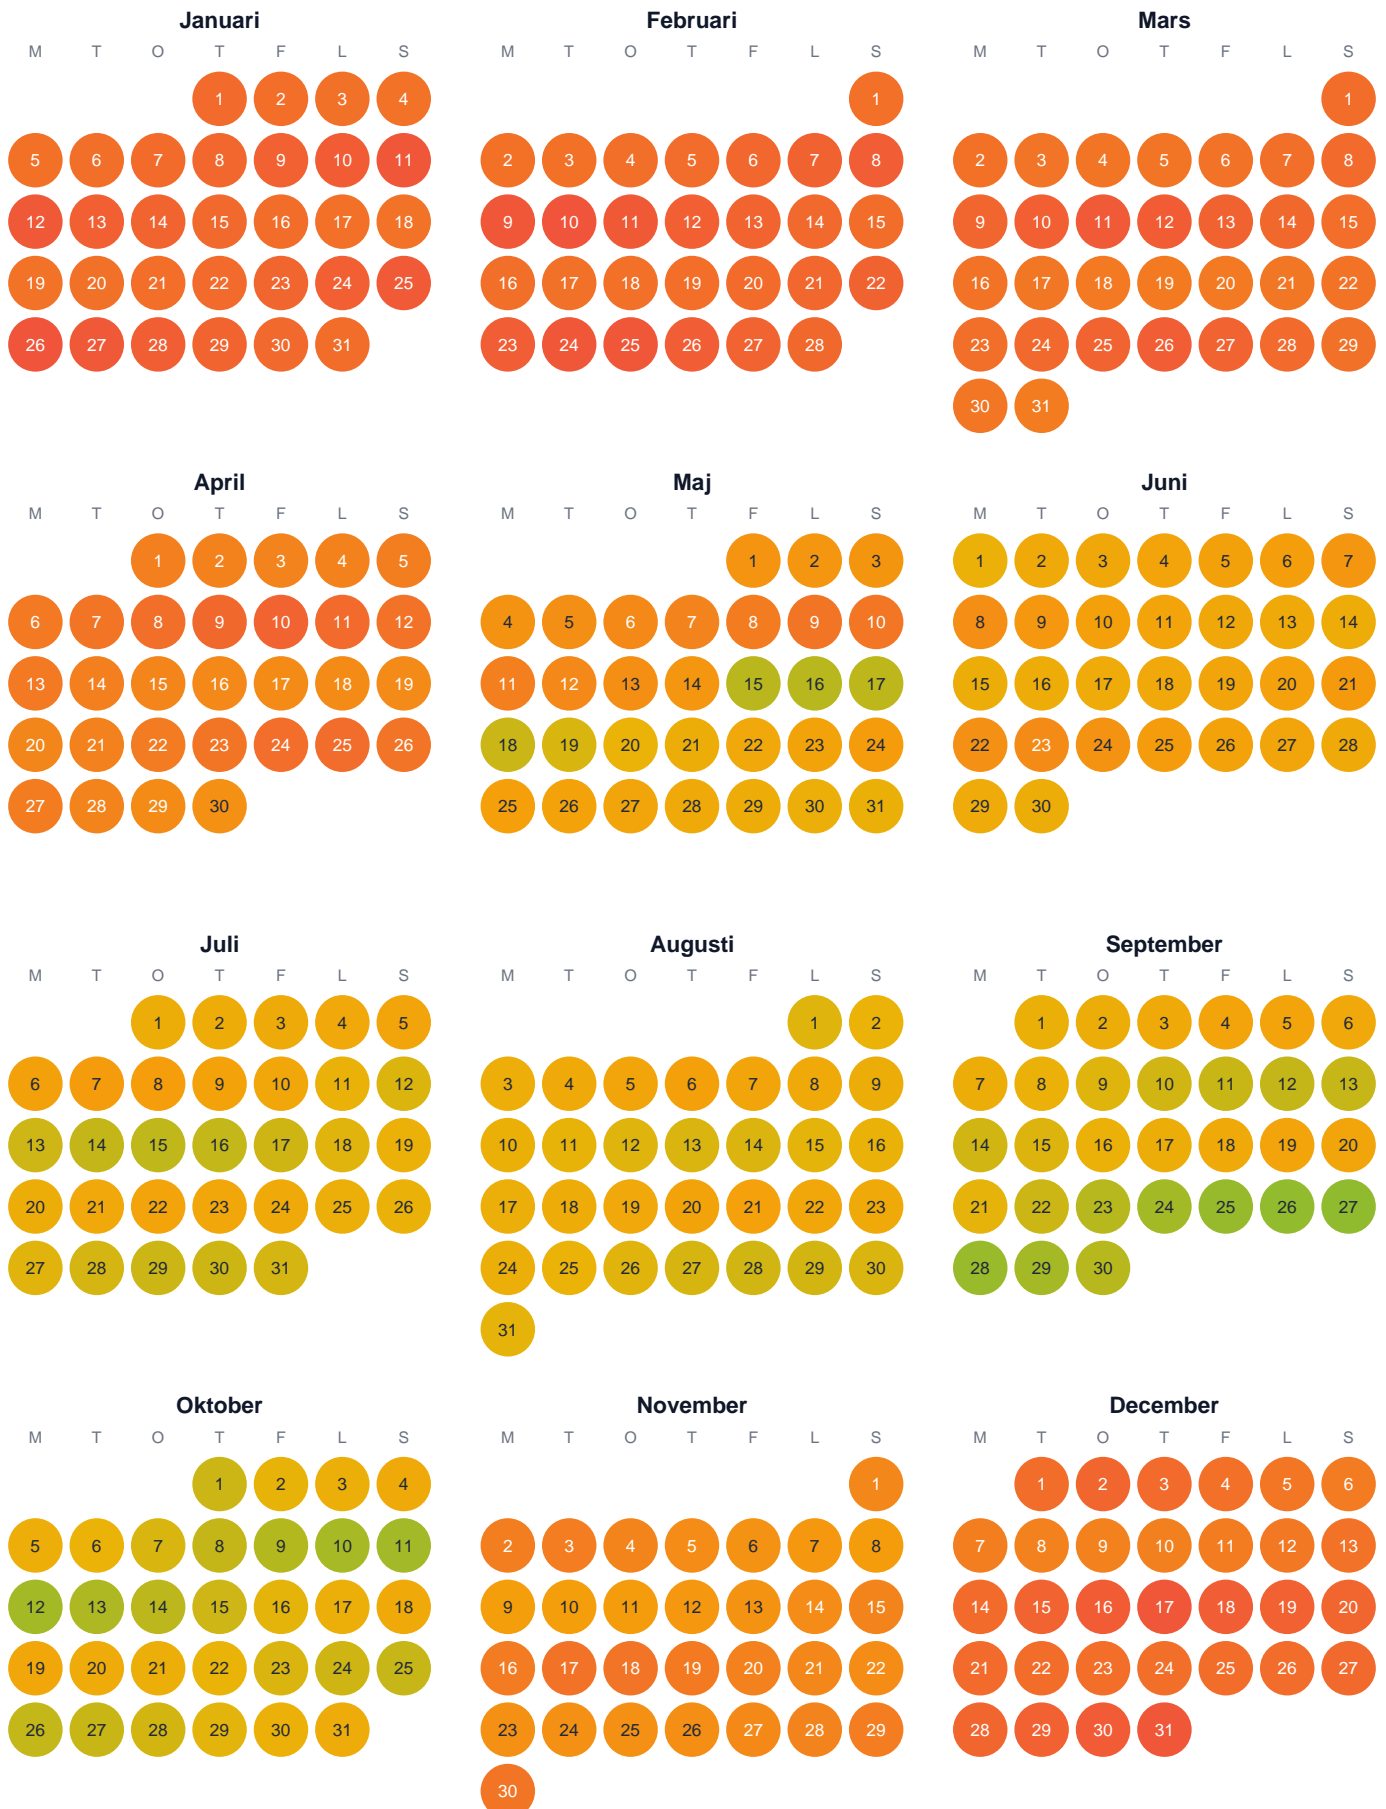

# Huggtabell 2026 — Övre Härbergsvattnet

Övre Härbergsvattnet · Jämtland · huggtabell.se · modell v1 (2026-06)

Trög  Topp