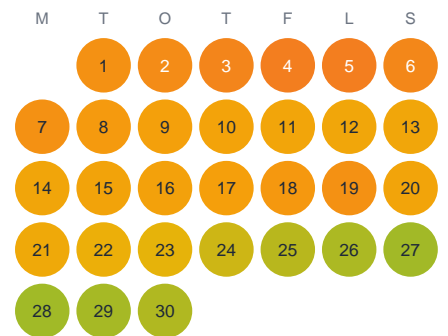

Huggtabell 2026 — Övre Grubbsjön

Övre Grubbsjön · Västerbotten · huggtabell.se · modell v1 (2026-06)

Januari

Februari

Mars

April

Maj

Juni

Juli

Augusti

September

Oktober

November

December