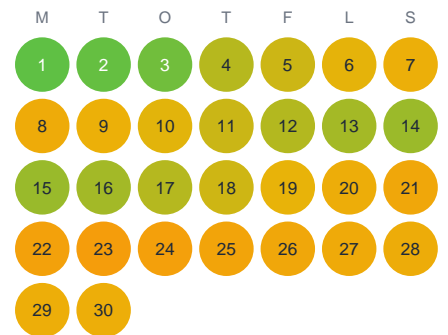

Huggtabell 2026 — Övre Grubbsjön

Övre Grubbsjön · Västerbotten · huggtabell.se · modell v1 (2026-06)

Januari

Februari

Mars

April

Maj

Juni

Juli

Augusti

September

Oktober

November

December