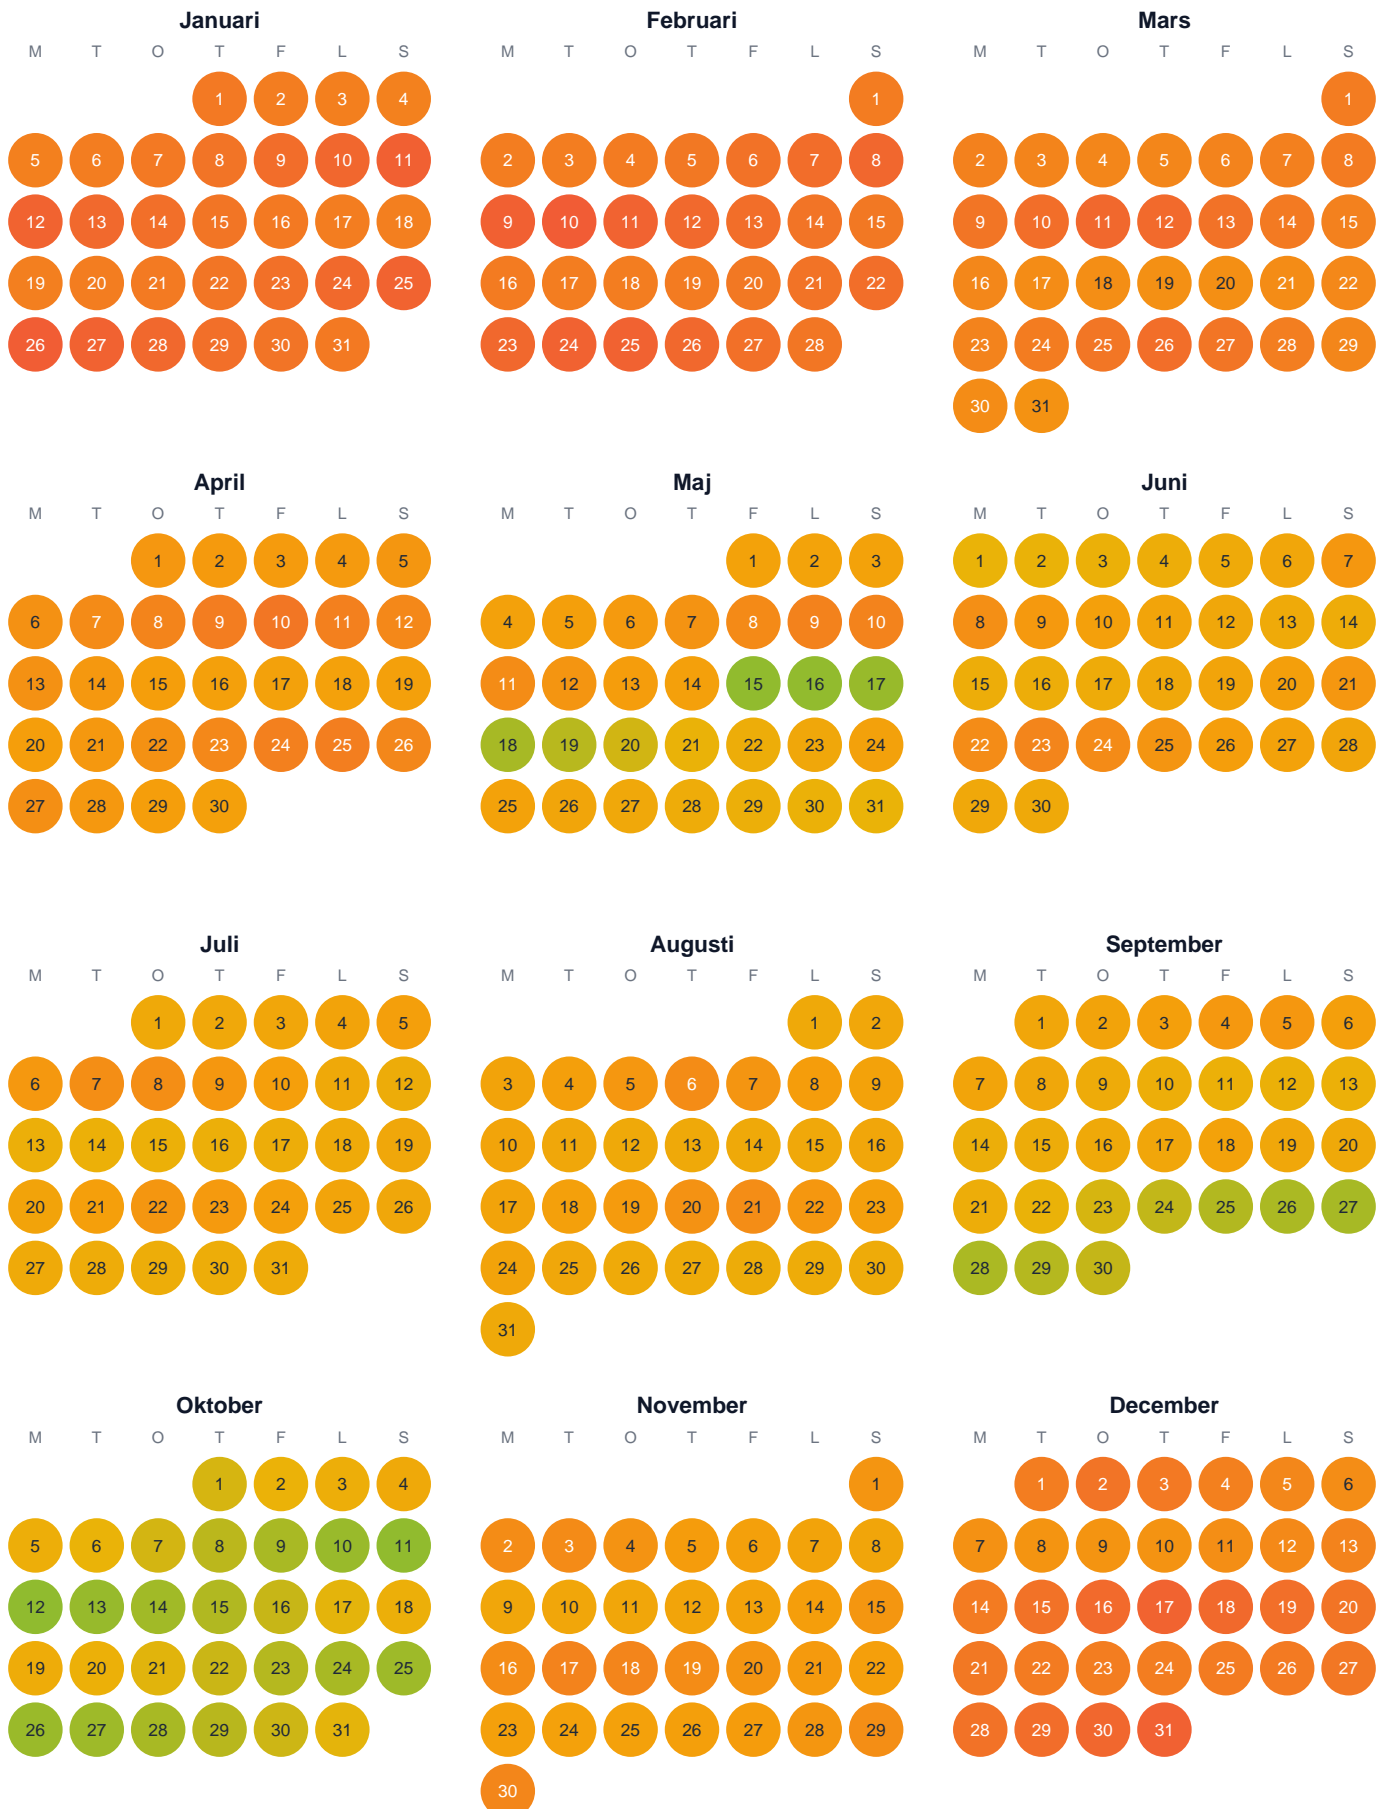

Huggtabell 2026 — Övre Brattmyrtjärnen

Övre Brattmyrtjärnen · Västerbotten · huggtabell.se · modell v1 (2026-06)

Trög Topp