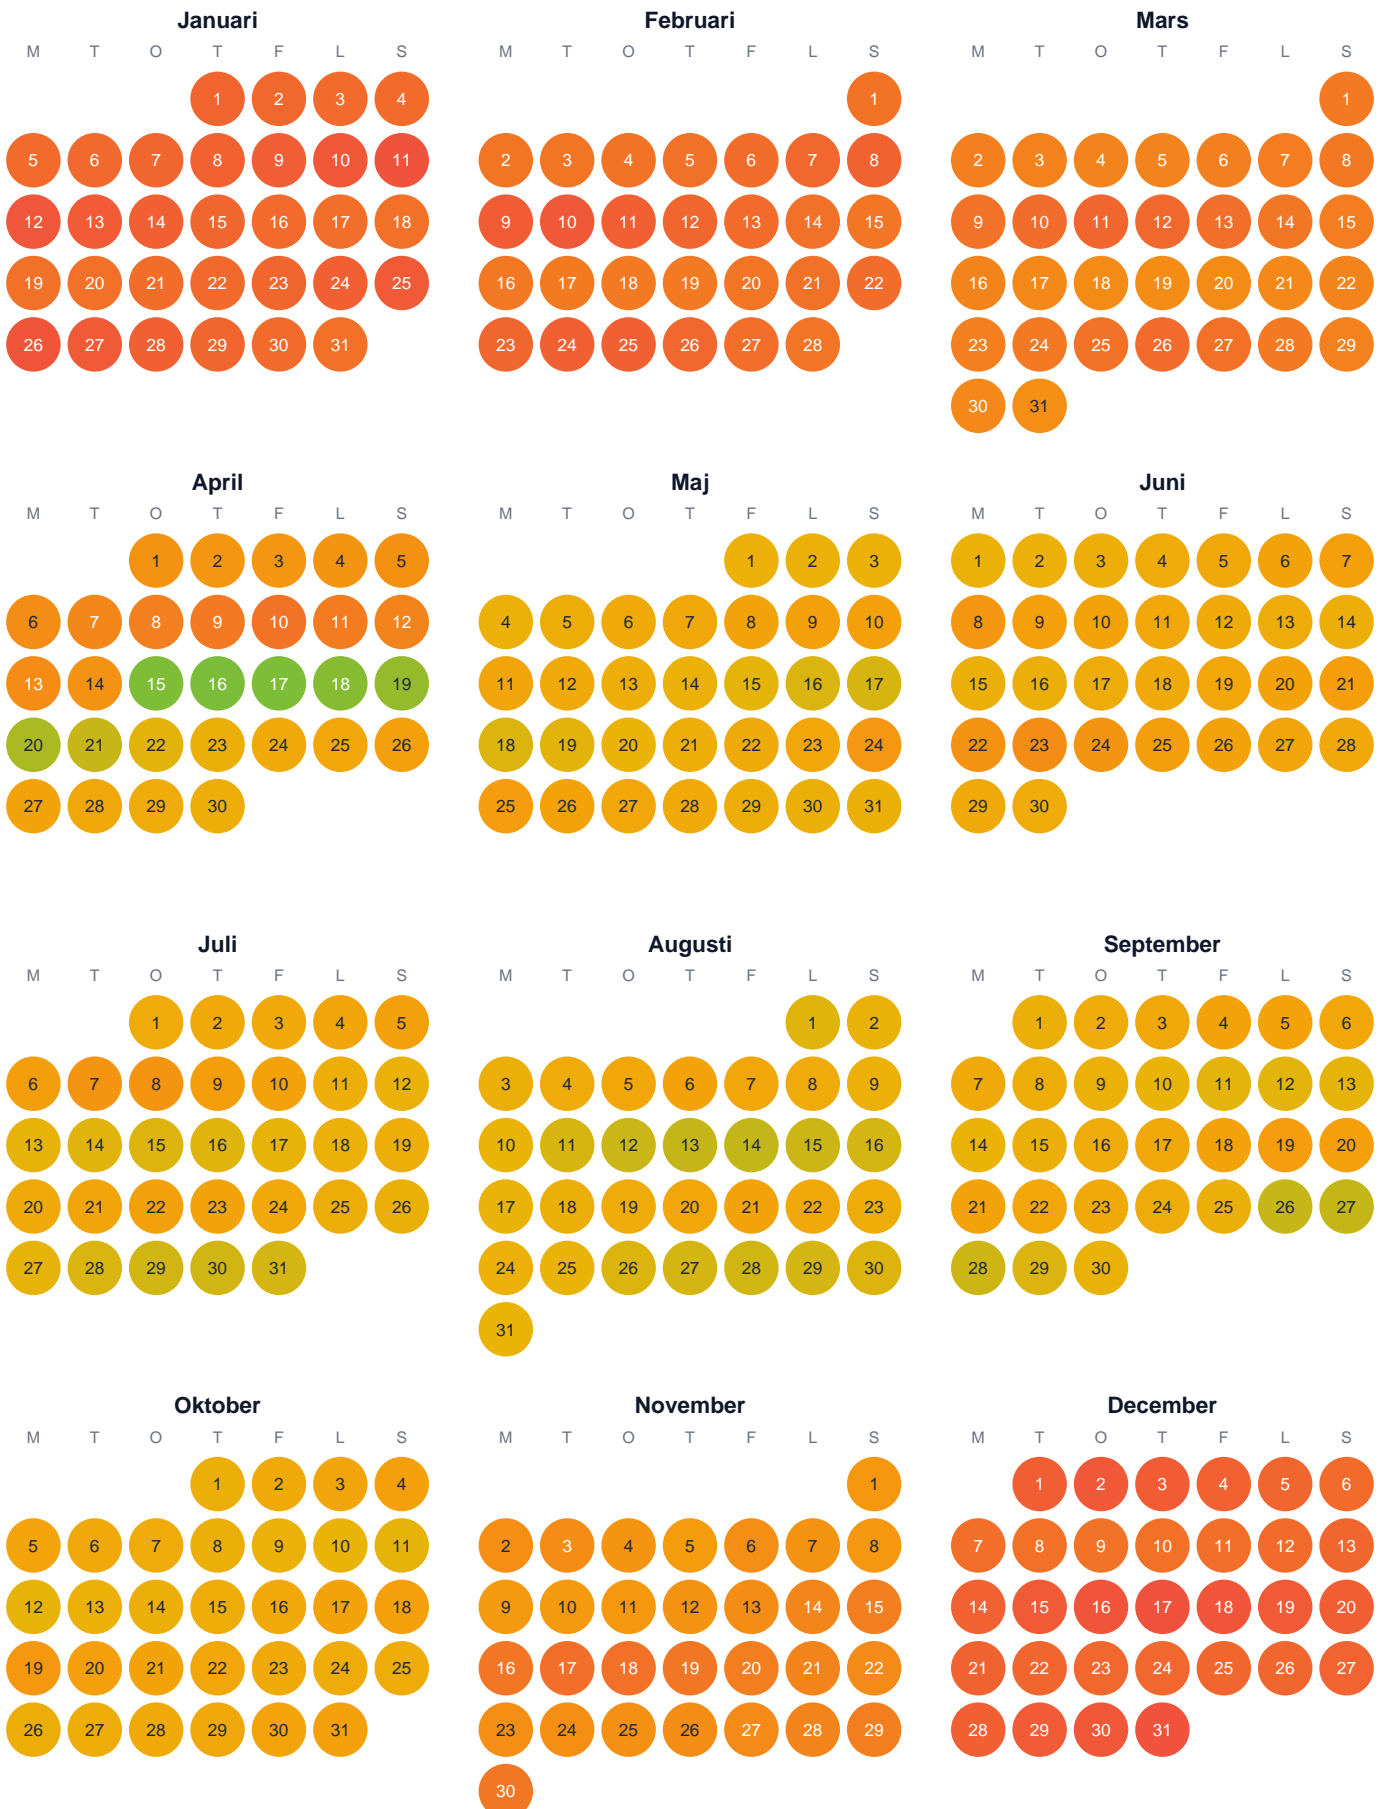

Huggtabell 2026 — Övre Bitartjärnen

Övre Bitartjärnen · Västernorrland · huggtabell.se · modell v1 (2026-06)

Trög Topp