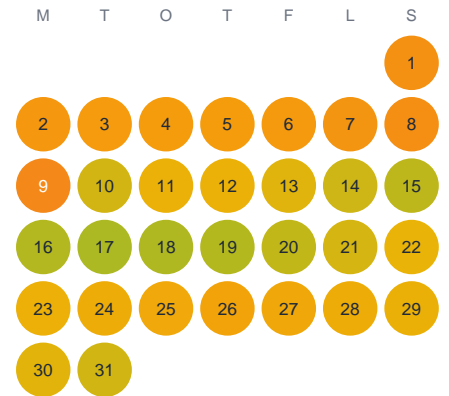

Huggtabell 2026 — Övre Arasjön

Övre Arasjön · Kronoberg · huggtabell.se · modell v1 (2026-06)

Januari

Februari

Mars

April

Maj

Juni

Juli

Augusti

September

Oktober

November

December