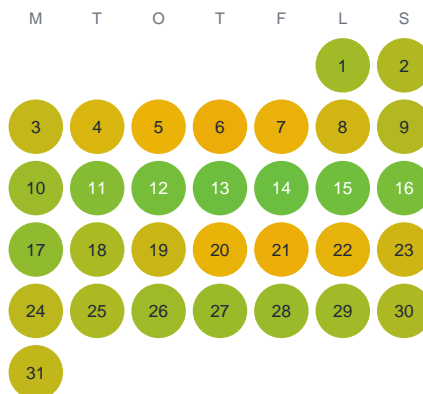

Huggtabell 2026 — Övra Vrången

Övra Vrången · Kalmar · huggtabell.se · modell v1 (2026-06)

Januari

Februari

Mars

April

Maj

Juni

Juli

Augusti

September

Oktober

November

December