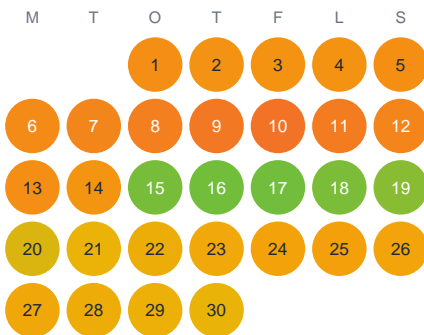

Huggtabell 2026 — Övra Herten

Övra Herten · Gävleborg · huggtabell.se · modell v1 (2026-06)

Januari

Februari

Mars

April

Maj

Juni

Juli

Augusti

September

Oktober

November

December

Trög  Topp