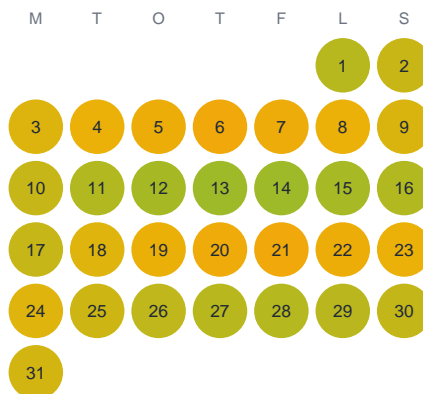

Huggtabell 2026 — Övra Herten

Övra Herten · Gävleborg · huggtabell.se · modell v1 (2026-06)

Januari

Februari

Mars

April

Maj

Juni

Juli

Augusti

September

Oktober

November

December

Trög  Topp