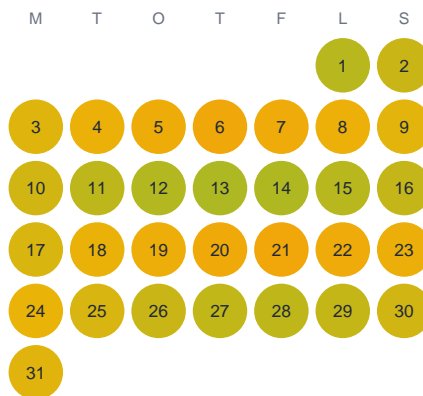

Huggtabell 2026 — Översjön

Översjön · Stockholm · huggtabell.se · modell v1 (2026-06)

Januari

Februari

Mars

April

Maj

Juni

Juli

Augusti

September

Oktober

November

December