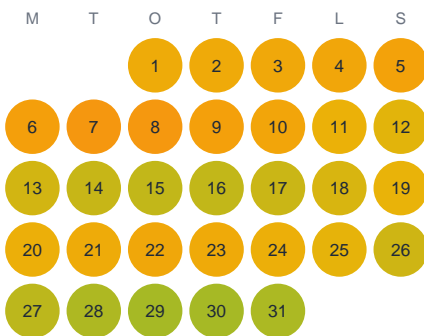

Huggtabell 2026 — Översjön

Översjön · Stockholm · huggtabell.se · modell v1 (2026-06)

Januari

Februari

Mars

April

Maj

Juni

Juli

Augusti

September

Oktober

November

December