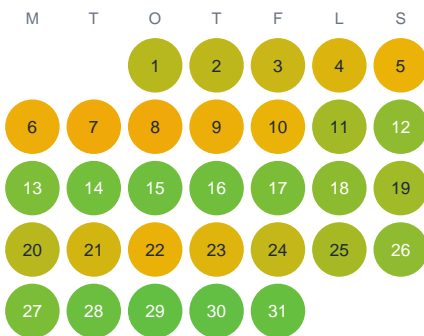

Huggtabell 2026 — Översjön

Översjön · Gävleborg · huggtabell.se · modell v1 (2026-06)

Januari

Februari

Mars

April

Maj

Juni

Juli

Augusti

September

Oktober

November

December