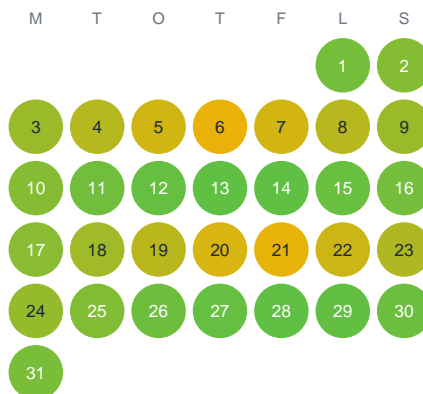

Huggtabell 2026 — Översjön

Översjön · Gävleborg · huggtabell.se · modell v1 (2026-06)

Januari

Februari

Mars

April

Maj

Juni

Juli

Augusti

September

Oktober

November

December