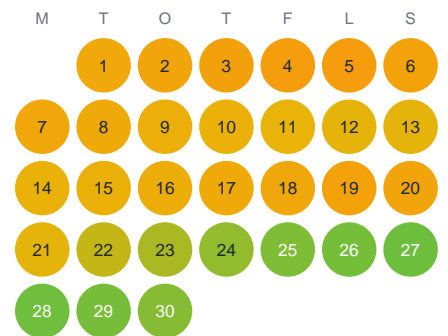

Huggtabell 2026 — Över-Gattejaur

Över-Gattejaur · Västerbotten · huggtabell.se · modell v1 (2026-06)

Januari

Februari

Mars

April

Maj

Juni

Juli

Augusti

September

Oktober

November

December