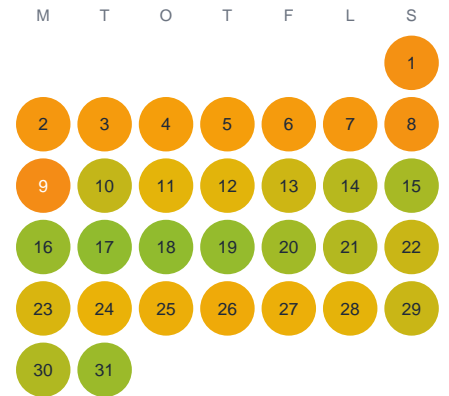

Huggtabell 2026 — Övden

Övden · Kronoberg · huggtabell.se · modell v1 (2026-06)

Januari

Februari

Mars

April

Maj

Juni

Juli

Augusti

September

Oktober

November

December