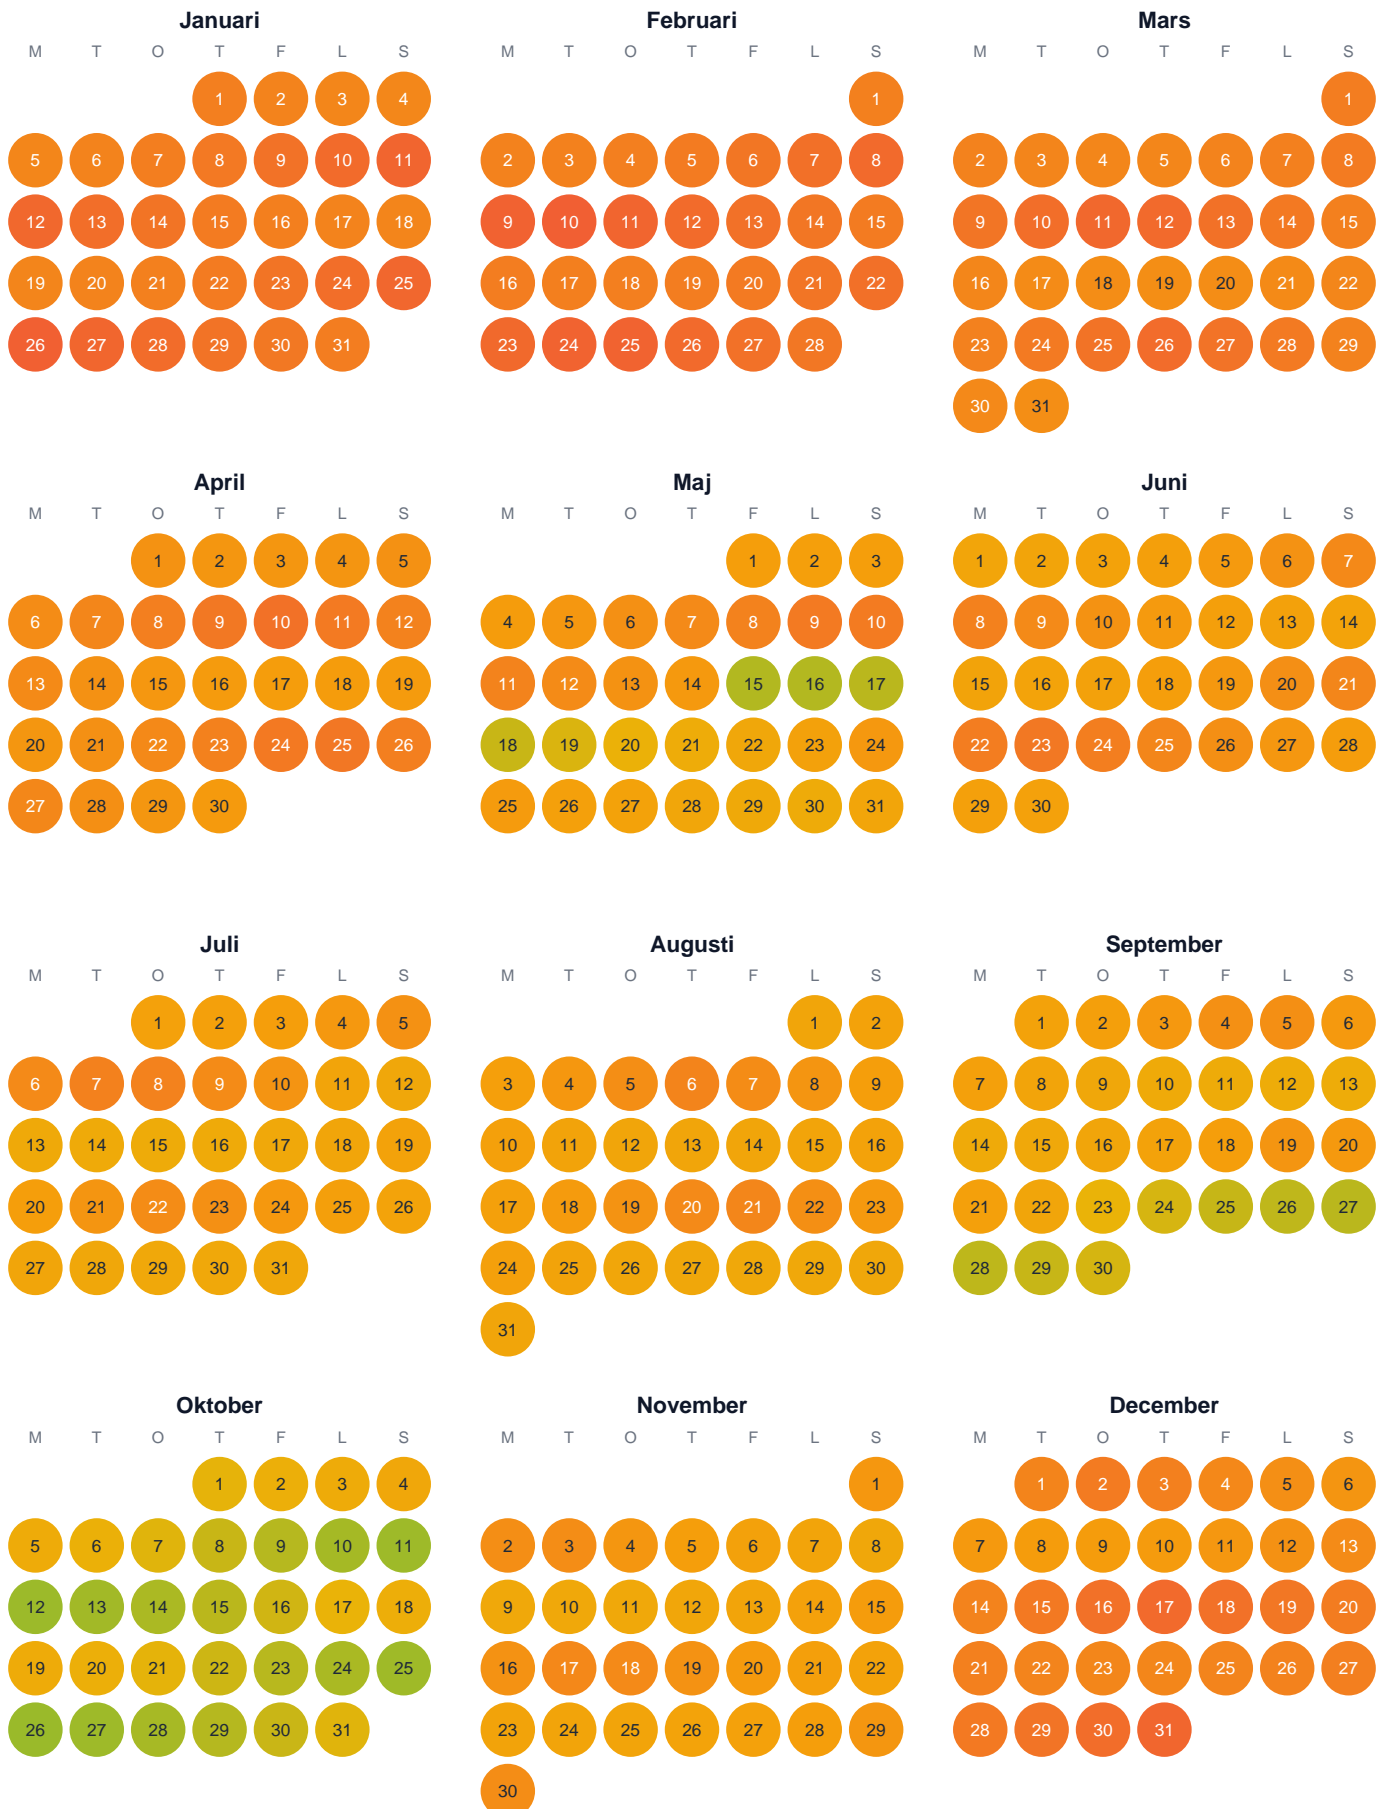

Huggtabell 2026 — Östre-Skärträsket

Östre-Skärträsket · Västerbotten · huggtabell.se · modell v1 (2026-06)

Trög Topp