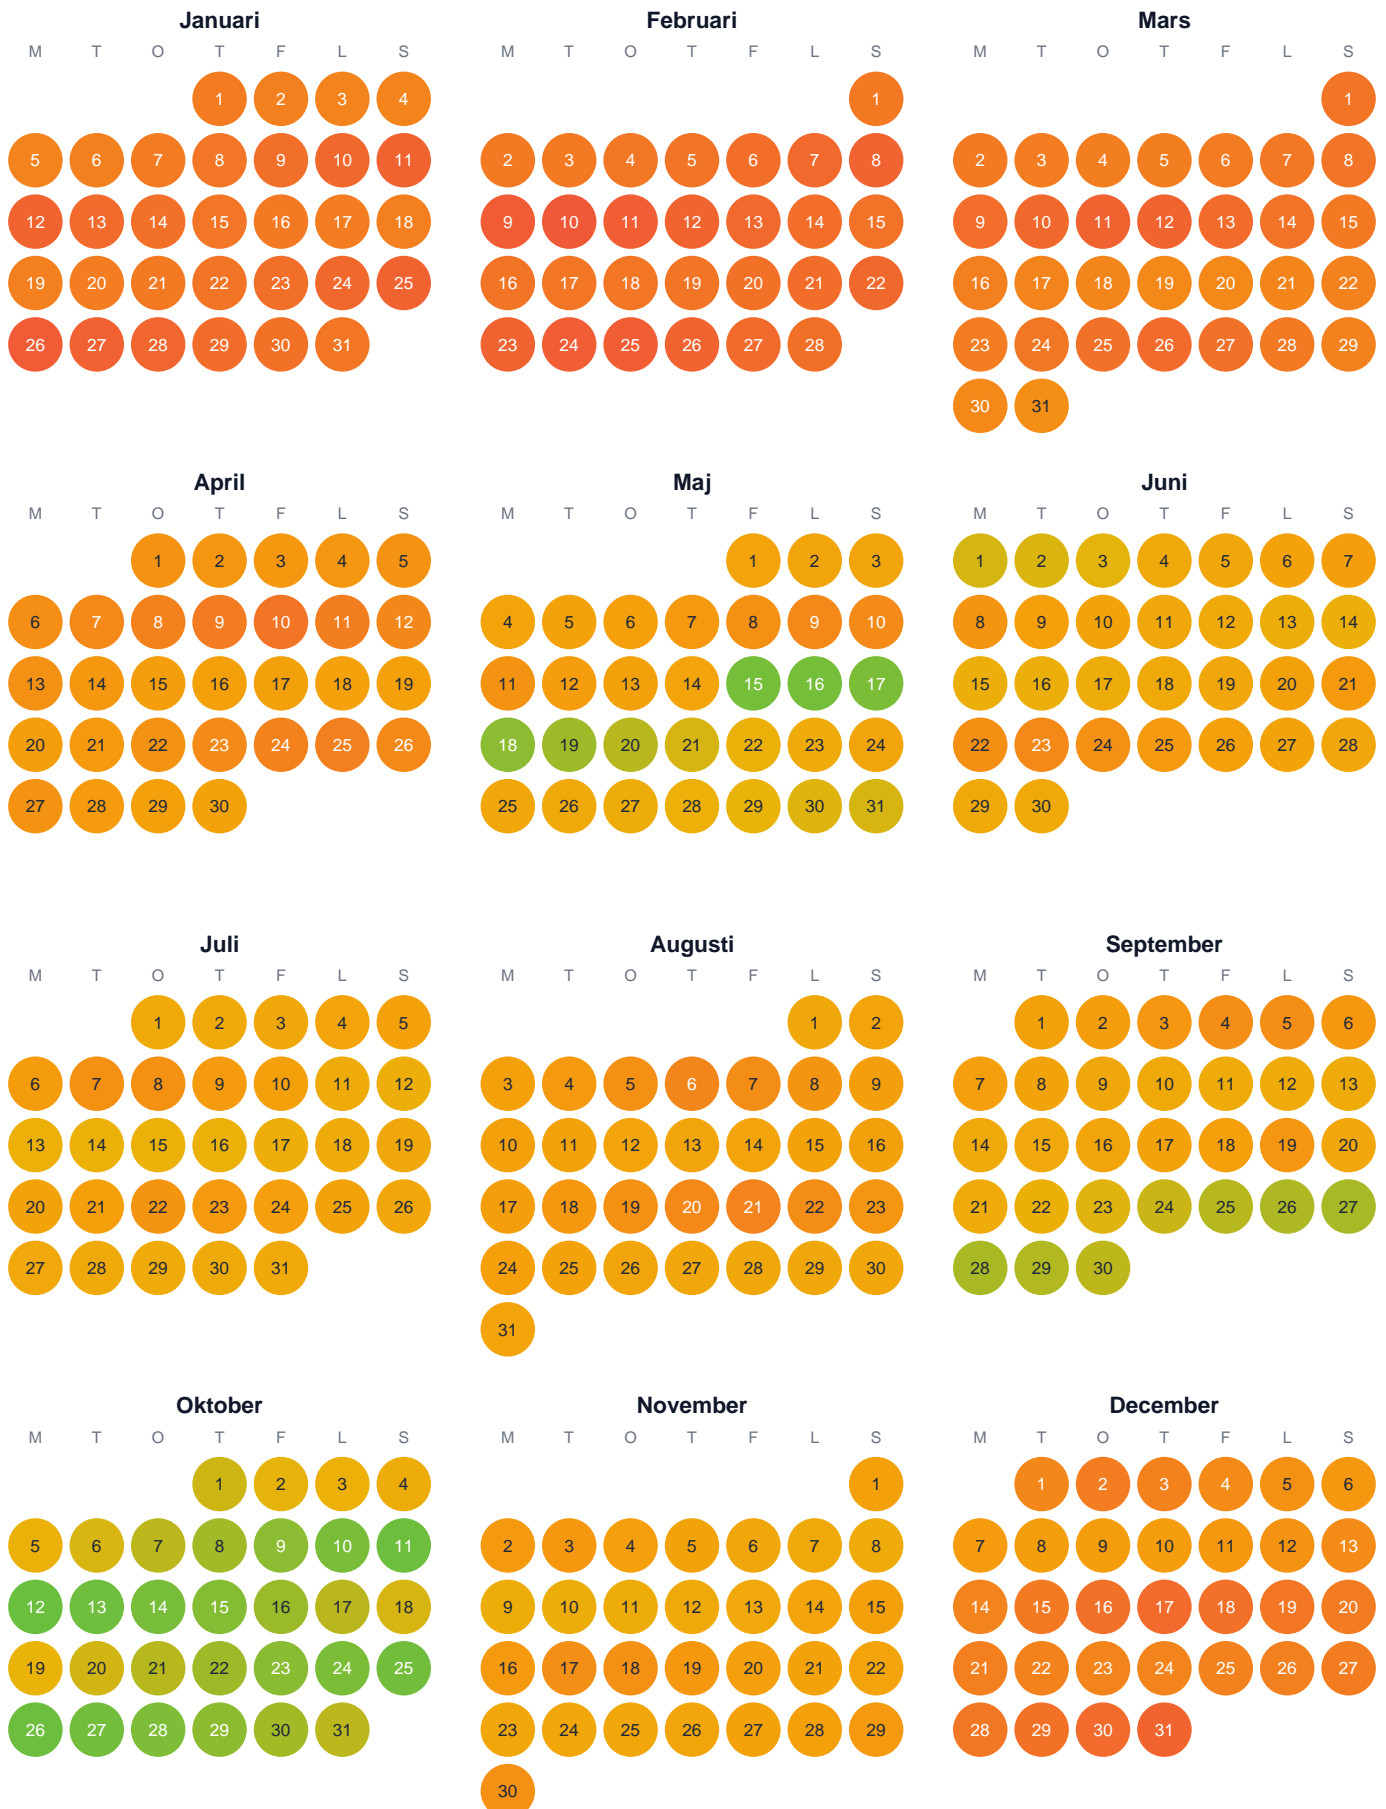

Huggtabell 2026 — Östre-Rörmyrtjärnen

Östre-Rörmyrtjärnen · Västerbotten · huggtabell.se · modell v1 (2026-06)

Trög Topp